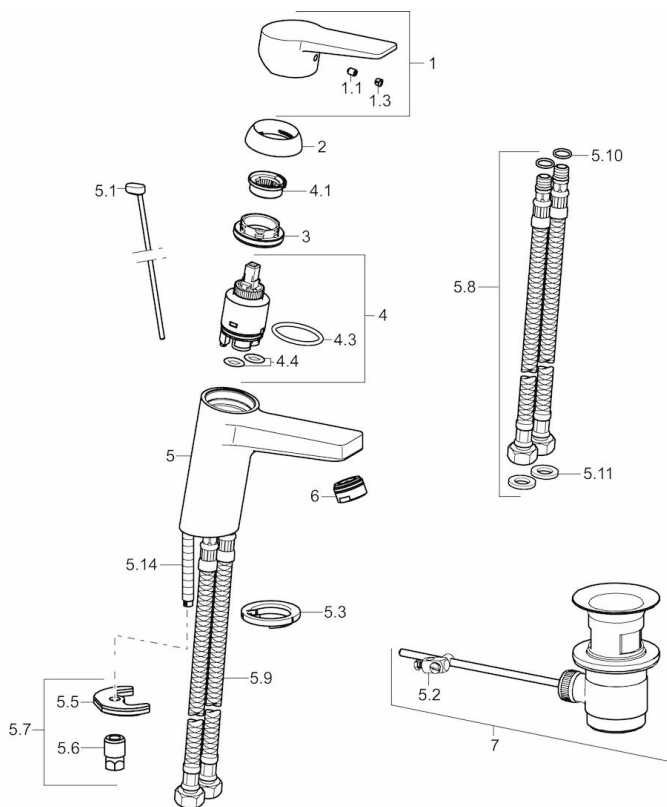

Ersatzteile

SP09092283

	Name	Art.-Nr.
1	Hebel	59913910
1	Hebel	59913911
1.1	Schraube, M5x8, SW2.5	59904755
1.3	Dekorkappe Grau	59912112
2	Abdeckkappe, 33x3 mm	59912504
3	Gegenmutter, M40x1, SW30	59913210
4	Kartusche, 3,5 Classic	59913075
4	Kartusche, 3,5 Eco	59912324
4.1	Temperaturanschlag	59912325
4.3	O-Ring, d 28.24x2.62	59912590
4.4	O-Ring, d 10.10x1.60	59905072
5.1	Zugstange mit Knopf	59913067
5.2	Gelenkstück	59904624
5.3	Bodendichtung	59914591
5.5	Befestigungsplatte	59904765
5.6	Schraube, M8x1, SW13	59904766
5.7	Befestigungssatz	59912113
5.8	Anschlußschlauch, L=430, G3/8-M10x1 RH	59913213
5.9	Anschlußschlauch, L=430, G3/8-M10x1	59912515
5.10	O-Ring, d 7.65x1.78	59902337
5.11	Dichtung, 9.5x14.4x2	59912551
5.14	Befestigungsschraube, M8x1, L=140	59912474
6	Luftsprudler, M24x1, 6 l/min	59913727
7	Ablaufgarnitur	59904620
7	Ablaufgarnitur, (2019-)	59914764
N.I.	Schlüssel, SW30/34	59912108