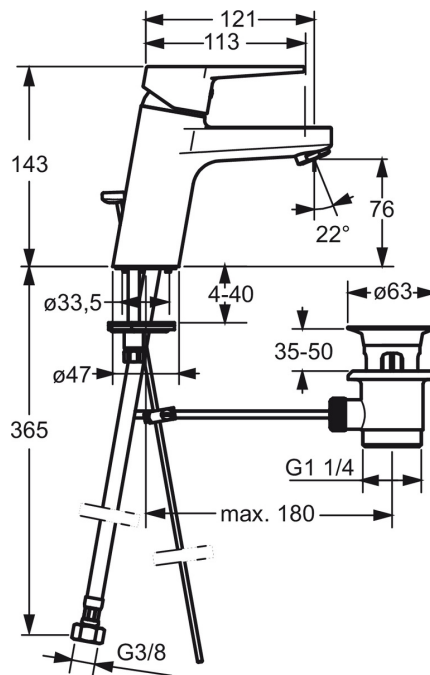

Ersatzteile

SP09092283

	Name	Art.-Nr.
1	Hebel	59913910
1	Hebel	59913911
1.1	Schraube, M5x8, SW2.5	59904755
1.3	Dekorkappe Grau	59912112
2	Abdeckkappe, 33x3 mm	59912504
3	Gegenmutter, M40x1, SW30	59913210
4	Kartusche, 3,5 Classic	59913075
4	Kartusche, 3,5 Eco	59912324
4.1	Temperaturanschlag	59912325
4.3	O-Ring, d 28.24x2.62	59912590
4.4	O-Ring, d 10.10x1.60	59905072
5.1	Zugstange mit Knopf	59913067
5.2	Gelenkstück	59904624
5.3	Bodendichtung	59914591
5.5	Befestigungsplatte	59904765
5.6	Schraube, M8x1, SW13	59904766
5.7	Befestigungssatz	59912113
5.8	Anschlußschlauch, L=430, G3/8-M10x1 RH	59913213
5.9	Anschlußschlauch, L=430, G3/8-M10x1	59912515
5.10	O-Ring, d 7.65x1.78	59902337
5.11	Dichtung, 9.5x14.4x2	59912551
5.14	Befestigungsschraube, M8x1, L=140	59912474
6	Luftsprudler, M24x1, 6 l/min	59913727
7	Ablaufgarnitur	59904620
7	Ablaufgarnitur, (2019-)	59914764
N.I.	Schlüssel, SW30/34	59912108