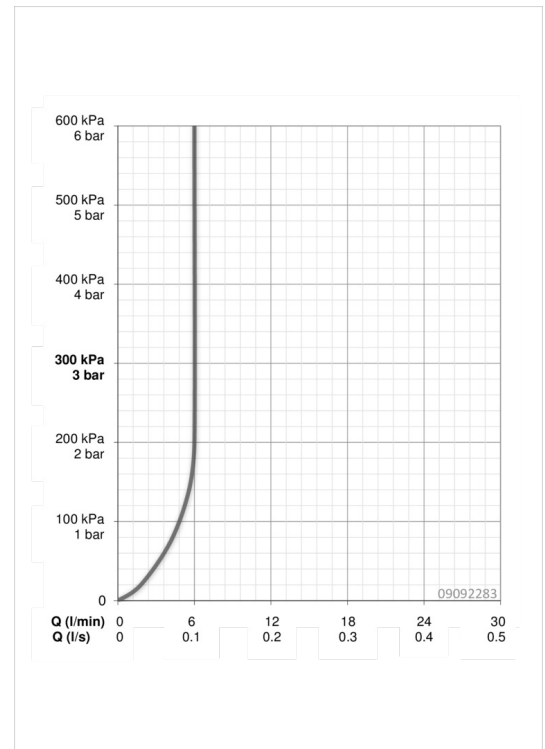

EAN: 4015474259768
static.hansa.com/09092283

- Waschtisch
- Einhebelmischer
- Standmontage
- Chrom
- Feststehender Auslauf
- PCA® konstante Durchflussleistung unabhängig vom Fließdruck
- Hebel mit W+K-Kennzeichnung, Einhandbedienhebel/Griff
- Ablaufgarnitur mit Zugstange
- Temperaturbegrenzer, Heißwassersperre einstellbar (im Lieferumfang enthalten)
- ϕ 3.5 classic Steuerpatrone mit keramischen Dichtscheiben zur Wassermengen- und Temperatureinstellung
- Anschluss über flexible Druckschläuche
- Armaturenkörper aus entzinkungsbeständigem Messing (DZR), Rapid-Montagesystem

Technische Daten

Durchflusseigenschaften

Durchfluss bei 3 bar (mit Durchflussregler) **6.0 l/min**

Technische Eigenschaften

DN-Größe (Nennmaß) **DN15**
Warmwasserversorgung **max. +80°C**
Arbeitsdruck **0.5-10 bar**
Anschlussgröße **G3/8**
Projection **121 mm**
Werkstoff **Messing**

Vorschriften

EN Standard **EN 817**
Geräuschkategorie **I (ISO 3822)**

Zulassungen und Deklarationen

KIWA **K6116/08**
DVGW **NW-6506CQ0410**
ABP **P-IX 29261/IA**
CSTB **322-M1-20/1**