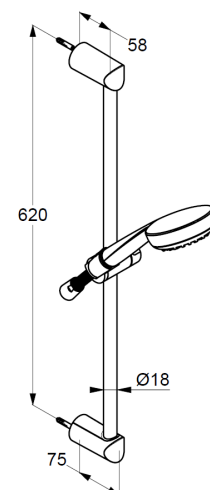

Handbrause 1 S  
mit einer Strahlart  
mit Kalkschnellreinigung  
Anschlussgewinde G 1/2"  
Siebdichtung

Brauseschlauch  
kunststoffummantelt  
mit Metalleffekt  
mit konischen Muttern  
G 1/2 x G 1/2 x 1600 mm

Wandstange 600 mm  
höhenverstellbare Handbrausehalterung  
mit Befestigungsmaterial  
zur starren Wandmontage

### Produktabbildung

### Maßzeichnung