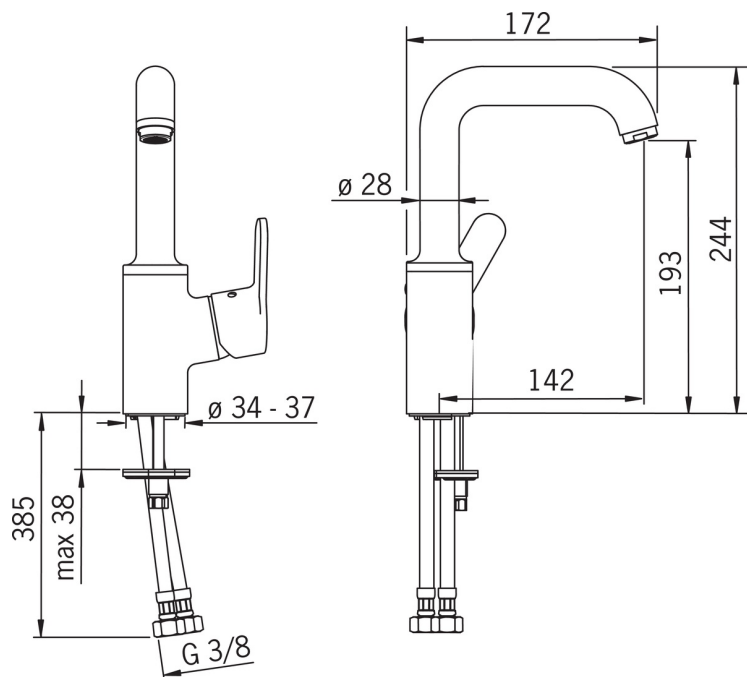

Ersatzteile

SP49542203

	Name	Art.-Nr.
1	Hebel	59914196
1.1	Schraube, M5x8, SW2.5	59904755
1.3	Dekorkappe Grau	59912112
2	Abdeckkappe, 33x3 mm	59912504
3	Gegenmutter, M40x1, SW30	59913210
4	Kartusche, 3,5 Classic	59913075
4.1	Temperaturanschlag	59912325
5.1	Zugstange mit Knopf	59913652
5.2	Gelenkstück	59904624
5.3	Bodendichtung	59914591
5.4	Befestigungssatz	59910749
5.5	Anschlußschlauch, L=430, G3/8-M8x1	59913964
5.6	Dichtung, 9.5x14.4x2	59912551
5.7	Befestigungsschraube, M8x1, L=140	59912474
6	Auslauf hoch	59914197
6.1	Luftsprudler, M24x1, 6 l/min	59913727
6.2	Befestigungsschraube, M4x8	59913989
6.3	Dichtungskit	59911884
6.4	Blindstopfen	59911840
6.5	Schraube, M4x7	59902075
7	Ablaufgarnitur	59904620
7	Ablaufgarnitur, (2019-)	59914764