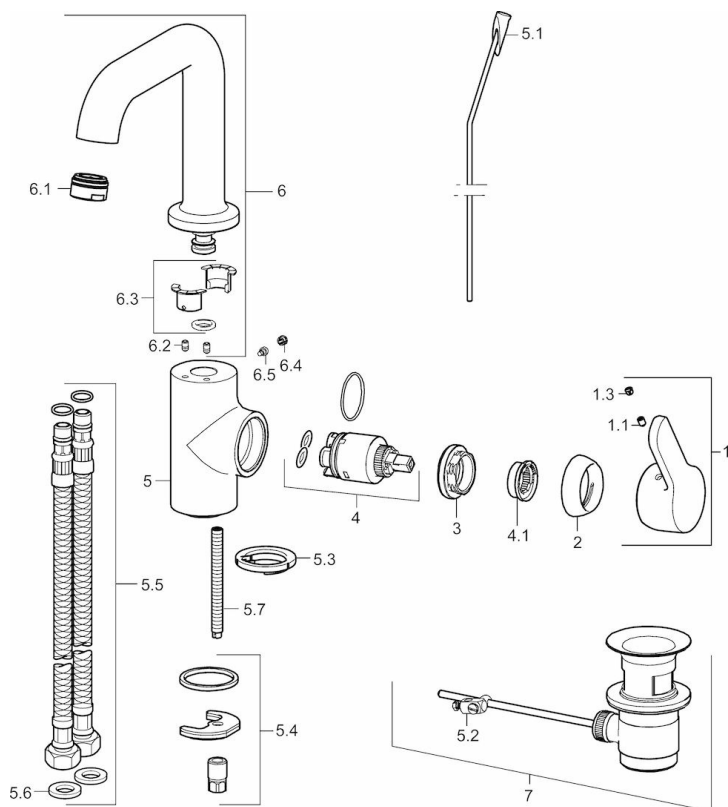

EAN: 4015474274907  
[static.hansa.com/49552203](http://static.hansa.com/49552203)

- Waschtisch
- Einhebelmischer, Seitenbedient
- Standmontage
- Chrom
- Schwenkbarer Auslauf
- PCA® konstante Durchflussleistung unabhängig vom Fließdruck
- Hebel mit W+K-Kennzeichnung, Einhandbedienhebel/Griff
- Temperaturbegrenzer, Heißwassersperre einstellbar (im Lieferumfang enthalten)
- ø 3.5 classic Steuerpatrone mit keramischen Dichtscheiben zur Wassermengen- und Temperatureinstellung
- Anschluss über flexible Druckschläuche
- Armaturenkörper aus entzinkungsbeständigem Messing (DZR), Rapid-Montagesystem
- Ohne Ablaufgarnitur

### Technische Eigenschaften

DN-Größe (Nennmaß) **DN15**  
 Warmwasserversorgung **max. +80°C**  
 Arbeitsdruck **1-10 bar**  
 Anschlussgröße **G3/8**  
 Projection **142 mm**  
 Werkstoff **Messing**

## Ersatzteile

### SP49542203

	Name	Art.-Nr.
1	Hebel	59914196
1.1	Schraube, M5x8, SW2.5	59904755
1.3	Dekorkappe Grau	59912112
2	Abdeckkappe, 33x3 mm	59912504
3	Gegenmutter, M40x1, SW30	59913210
4	Kartusche, 3,5 Classic	59913075
4.1	Temperaturanschlag	59912325
5.1	Zugstange mit Knopf	59913652
5.2	Gelenkstück	59904624
5.3	Bodendichtung	59914591
5.4	Befestigungssatz	59910749
5.5	Anschlußschlauch, L=430, G3/8-M8x1	59913964
5.6	Dichtung, 9.5x14.4x2	59912551
5.7	Befestigungsschraube, M8x1, L=140	59912474
6	Auslauf hoch	59914197
6.1	Luftsprudler, M24x1, 6 l/min	59913727
6.2	Befestigungsschraube, M4x8	59913989
6.3	Dichtungskit	59911884
6.4	Blindstopfen	59911840
6.5	Schraube, M4x7	59902075
7	Ablaufgarnitur	59904620
7	Ablaufgarnitur, (2019-)	59914764