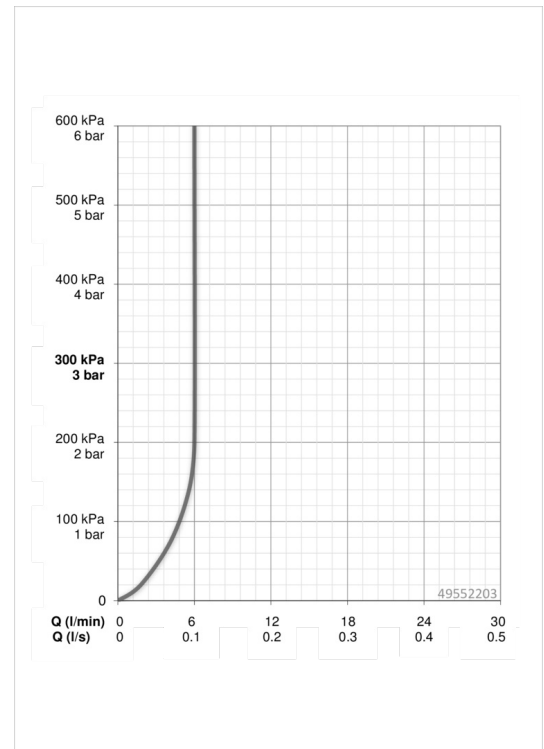

Zulassungen und Deklarationen

DVGW **NW-6506CN0242**
ABP **P-IX 29059/IO**
CSTB **322-M1-20/1**