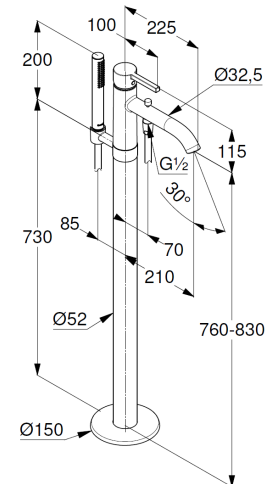

Brauseabgang G1/2

Keramik-Kartusche mit Heißwasserbegrenzung

Durchflussmenge Wanne bei 3 bar 22 l/min.

Durchflussmenge Brause bei 3 bar 13 l/min.

fester Auslauf

Handbrause und Brauseschlauch 1250mm

Handbrause 1 S

mit einer Strahlart

volume

mit Kalkschnellreinigung

Siebichtung

Brauseschlauch

kunststoffummantelt

mit konischen Muttern

verdrehicher

G1/2 x G1/2 x 1250mm

Produktabbildung/ Product picture

Maßzeichnung/ Dimensional drawing

Durchfluss/ Flow rate