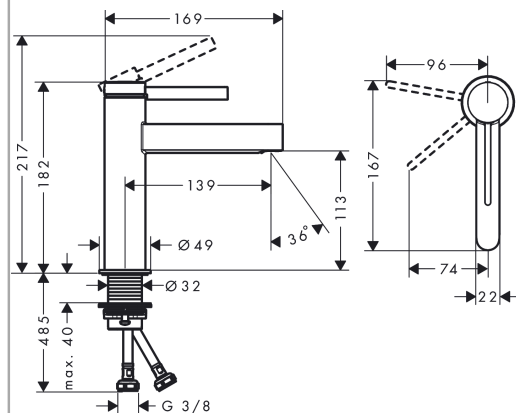

Maßzeichnung