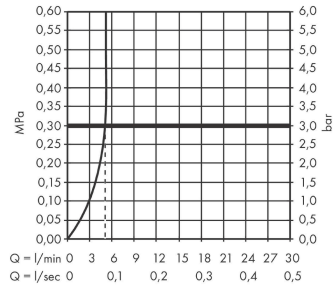

Finoris

Einhebel-Waschtischmischer 110 CoolStart mit Push-Open Ablaufgarnitur

Oberfläche: **Chrom** Artikelnummer: **76024000**

Durchflussdiagramm