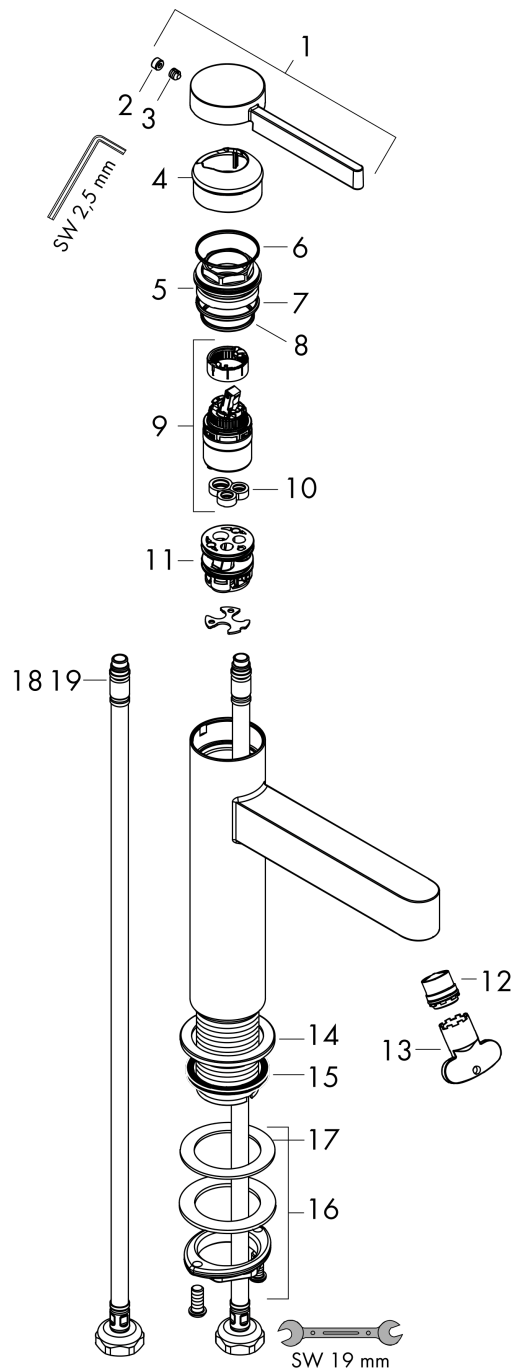

Finoris

Einhebel-Waschtischmischer 110 CoolStart mit Push-Open Ablaufgarnitur

Oberfläche: **Chrom** Artikelnummer: **76024000**

Beschreibung

Merkmale

- besteht aus: Einhebel-Waschtischmischer, Ablaufgarnitur
- ComfortZone: 110
- Ausladung: 139 mm
- Auslaufhöhe: 113 mm
- Griffvariante: Hebel
- Strahlart: Laminarstrahl
- Maximale Durchflussmenge bei 3 bar: 5 l/min
- Keramikmischsystem
- Temperaturbegrenzung einstellbar
- Push-Open Ablaufventil G 1 ¼
- Material Ablaufventil: Metall
- Geräuschgruppe: I
- Durchflussklasse: O
- CoolStart - Kaltwasser in Griff-Grundstellung
- PA-IX 38082/IO

Einhebel-Waschtischmischer 110 CoolStart mit Push-Open Ablaufgarnitur

Oberfläche: **Chrom** Artikelnummer: **76024000**

Durchflussdiagramm

Finoris
Einhebel-Waschtischmischer 110 CoolStart mit Push-Open Ablaufgarnitur
 Oberfläche: **Chrom** Artikelnummer: **76024000**

Explosionszeichnung

Baujahr: >06/21

Finoris

Einhebel-Waschtischmischer 110 CoolStart mit Push-Open Ablaufgarnitur

Oberfläche: **Chrom** Artikelnummer: **76024000**

Ersatzteilliste

Baujahr: >06/21

Pos.	Beschreibung	Artikelnummer	Preis	VE
1	Griff	94278000	58.70 CHF	1
2	Griffstopfen	93735460	8.65 CHF	1
3	Madenschraube M5x5	98446000	3.25 CHF	1
4	Kappe	93737000	36.95 CHF	1
5	Mutter	92926000	14.25 CHF	1
6	O-Ring 30x1,5	98433000	3.25 CHF	1
7	O-Ring 29x2	98391000	3.25 CHF	1
8	O-Ring 25x1,5	98146000	3.25 CHF	1
9	Kartusche kpl.	93760000	88.55 CHF	1
10	Dichtung	93383000	11.90 CHF	1
11	Adapter für Kartusche	95975000	8.65 CHF	1
12	Strahlformer	93973000	18.80 CHF	1
13	Montageschlüssel	98987000	8.65 CHF	1
14	Rosette	94265000	18.80 CHF	1
15	Flachdichtung	98749000	5.40 CHF	1
16	Schaftbefestigung kpl. (Ø 32)	13961000	23.05 CHF	1
17	Gleitring	97548000	3.25 CHF	1
18	Anschlussschlauch 600 mm M8x0,75 G3/8	96556000	23.05 CHF	1
19	O-Ring 6,6x1,6	93019000	3.25 CHF	1
a	Push-Open Ablaufgarnitur	50100000	-	1
b	Schaftverlängerung 35 mm	13898000	72.55 CHF	1