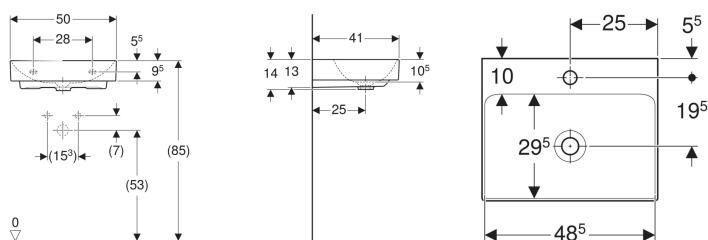

Geberit ONE Handwaschbecken Abgang vertikal

Beispielbild

Eigenschaften

- Unterbaufähig
- Abgang vertikal

Technische Daten

Werkstoff

Sanitärkeramik

Lieferumfang

- Handwaschbecken

Zusätzlich zu bestellen

- Waschbeckenanschluss und Geruchsverschluss Raumsparmodell

Art.-Nr.	Farbe / Oberfläche	Hahnloch	Überlauf	B	Breite Unterschrank	H	T	Befestigungspunkte	VE1
505.020.01.6	weiß / KeraTect	mittig	ohne	50 cm	50 cm	14 cm	41 cm	2	1 St.