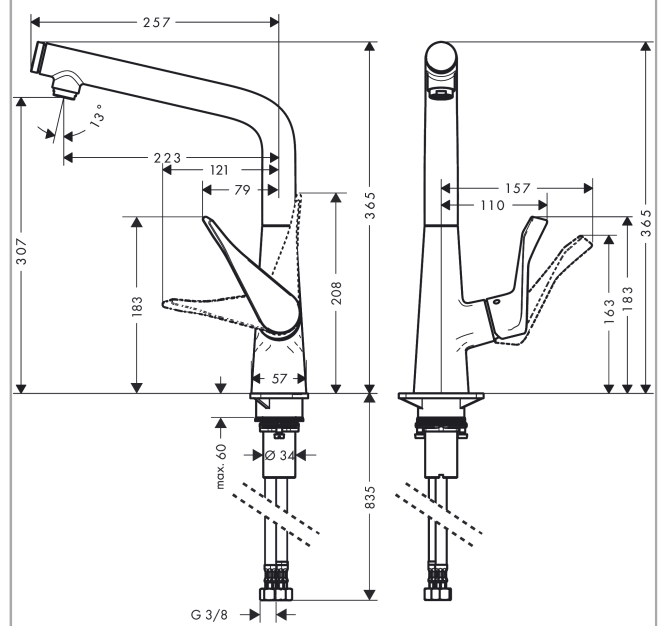

Metris Select M71

Einhebel-Küchenmischer 320, 1jet

Oberfläche: **Chrom** Artikelnummer: **14883000**

Beschreibung

Merkmale

- ComfortZone 320
- L-Auslauf
- Schwenkbereich einstellbar in 3 Stufen auf 110°, 150° oder 360°
- Laminarstrahl
- Select-Knopf zum komfortablen An- und Abstellen des Wasserstrahls
- Maximale Durchflussmenge bei 3 bar: 8 l/min
- Keramikmischsystem
- G 3/8-Anschlusschläuche
- Temperaturbegrenzung einstellbar
- Rückflussverhinderer integriert
- Geräuschgruppe: I
- Durchflussklasse: A
- deutlich reduziertes Spritzverhalten durch sanften Start des Wasserstrahls
- P-IX 28477/IA

Artikeldetails

| | |
|-------------------|--------------|
| ST-Nr. | 6416 593.501 |
| TEAM-Nr. | 758721.501 |
| Preis exkl. MwSt. | 528.00 CHF |

Technologie

Zertifikate / Nachhaltigkeit

Produktabbildung

Maßzeichnung

Metris Select M71
Einhebel-Küchenmischer 320, 1jet
 Oberfläche: **Chrom** Artikelnummer: **14883000**

Durchflussdiagramm

Metris Select M71
Einhebel-Küchenmischer 320, 1jet
 Oberfläche: **Chrom** Artikelnummer: **14883000**