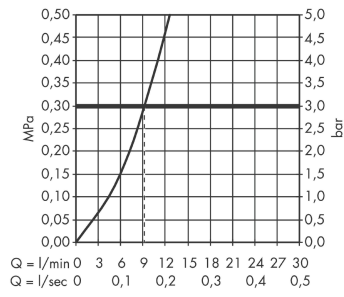

Metris Select M71
Einhebel-Küchenmischer 320, 1jet
Oberfläche: **Chrom** Artikelnummer: **14883000**

Durchflussdiagramm