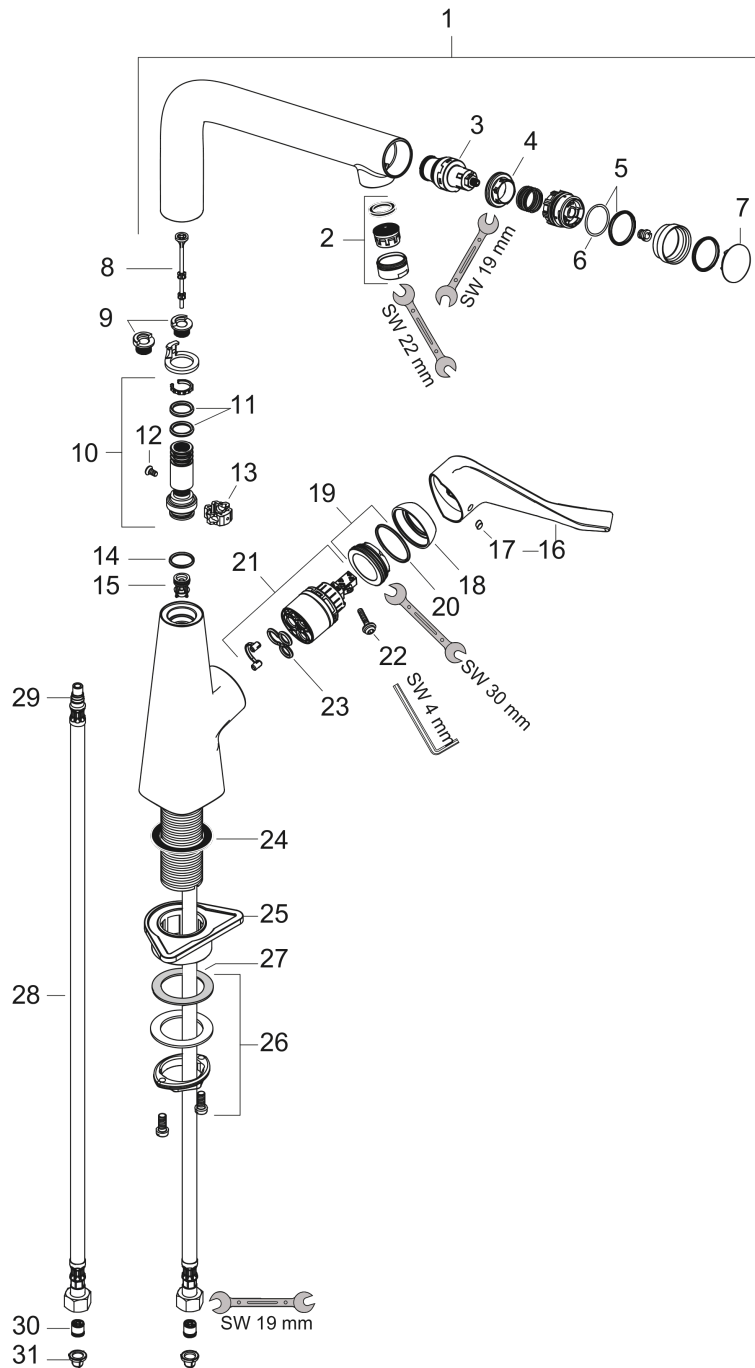

Explosionszeichnung

Baujahr: >10/14

Metris Select M71

Einhebel-Küchenmischer 320, 1jet

Oberfläche: **Chrom** Artikelnummer: **14883000**

Ersatzteilliste

Baujahr: >10/14

| Pos. | Beschreibung | Artikelnummer | Preis | VE |
|------|---------------------------------------|---------------|------------|----|
| 1 | Auslauf kpl. | 92288000 | 339.45 CHF | 1 |
| 2 | Strahlregler laminar M24x1 (15 l/min) | 92517000 | 18.80 CHF | 1 |
| 3 | Absperreinheit | 98462000 | 103.25 CHF | 1 |
| 4 | Mutter | 98368000 | 11.90 CHF | 1 |
| 5 | Dichtungsset | 93115000 | 11.90 CHF | 1 |
| 6 | O-Ring 23x1,5 | 92287000 | 3.25 CHF | 1 |
| 7 | Deckel | 92289000 | 11.90 CHF | 1 |
| 8 | Stößel | 92505000 | 5.40 CHF | 1 |
| 9 | Anschlagring Set (110° / 150°) | 98486000 | 14.25 CHF | 1 |
| 10 | Dichtungsset | 92646000 | 18.80 CHF | 1 |
| 11 | O-Ring 14x2,5 | 98189000 | 3.25 CHF | 1 |
| 12 | Schraube | 93272000 | 3.25 CHF | 1 |
| 13 | Axialring | 97558000 | 3.25 CHF | 1 |
| 14 | O-Ring 11x3 | 92481000 | 3.25 CHF | 1 |
| 15 | Rückflußverhinderer | 95699000 | 14.25 CHF | 1 |
| 16 | Griff | 98455000 | 58.70 CHF | 1 |
| 17 | Griffstopfen | 96338000 | 3.25 CHF | 1 |
| 18 | Kappe | 95498000 | 8.65 CHF | 1 |
| 19 | Mutter | 97209000 | 14.25 CHF | 1 |
| 20 | O-Ring 32x2 | 98193000 | 3.25 CHF | 1 |
| 21 | Kartusche kpl. | 92730000 | 58.70 CHF | 1 |
| 22 | Sicherungsschraube | 95140000 | 5.40 CHF | 1 |
| 23 | Dichtung | 95008000 | 8.65 CHF | 1 |
| 24 | Dichtung | 92582000 | 3.25 CHF | 1 |
| 25 | Befestigungsteil | 97523000 | 5.40 CHF | 1 |
| 26 | Schaftbefestigung kpl. (Ø 34) | 95049000 | 14.25 CHF | 1 |
| 27 | Gleitring | 97548000 | 3.25 CHF | 1 |
| 28 | Anschlussschlauch 900 mm M8x0,75 G3/8 | 95372000 | 28.95 CHF | 1 |
| 29 | O-Ring 7x1,5 | 98422000 | 3.25 CHF | 1 |
| 30 | Rückflußverhinderer DW 10 | 96456000 | 8.65 CHF | 1 |
| 31 | Siebichtung | 95291000 | 11.90 CHF | 1 |
| a | Anschlagring Set (60° / 80°) | 92259000 | 18.80 CHF | 1 |
| b | O-Ring 16x2 | 98133000 | 3.25 CHF | 1 |