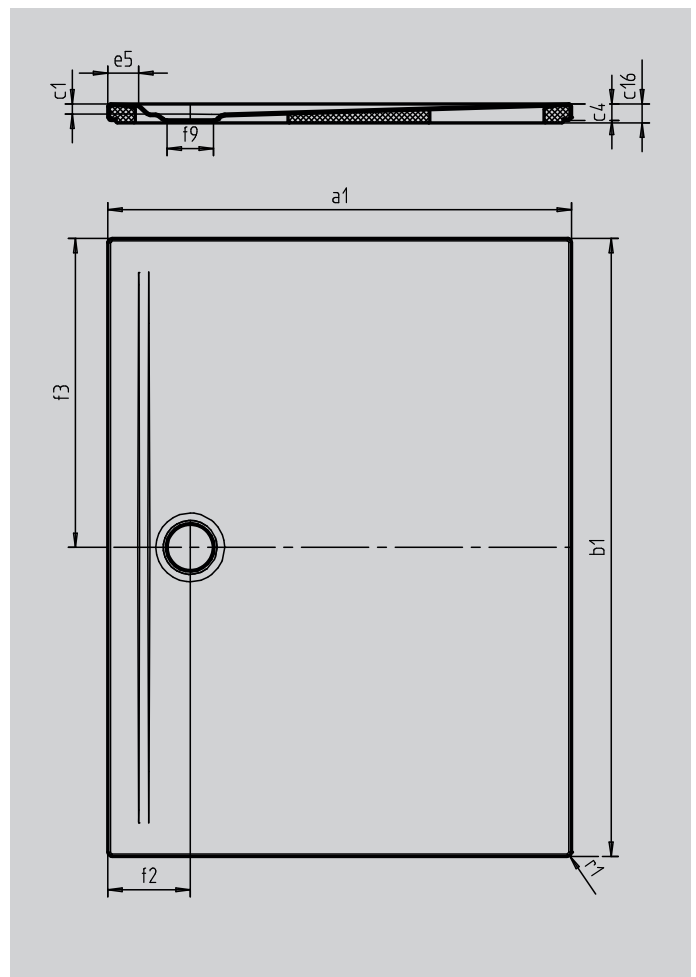

# SUPERPLAN ZERO

- von drei Seiten schwellenlos begehbar
- besonders wandnaher Ablauf und gleichmäßiges Gefälle für eine durchgehend ebene Standfläche
- großzügige Gestaltung, nahtlose Übergänge für kleine und große Bäder
- klare Kanten und spitze Eckradien für minimale Fugen und eine einheitliche Optik
- geringe Aufbauhöhe für leichten, bodenebenen Einbau – auch bei Großformaten

Abbildung ähnlich

SECURE<sup>+</sup>

Modell		1544-5
Äußere Länge	$a_1$	1000 mm
Äußere Breite	$b_1$	1100 mm
Tiefe Innen	$c_1$	20 mm
Randhöhe	$c_4$	32 mm
Höhe mit Wannenträger extraflach	$c_{16}$	37 mm
Randbreite	$e_5$	60 mm
Durchmesser Ablaufloch	$f_9$	Ø 90 mm
Äußerer Radius	$r_1$	8 mm
Nettogewicht		28 kg
SECURE PLUS		Vollflächig