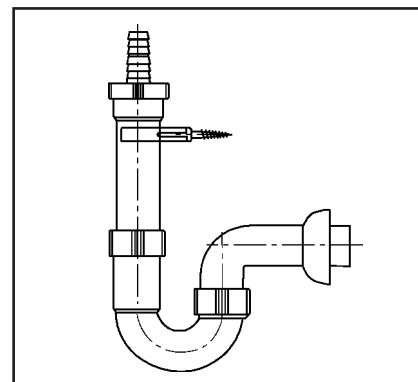

Rohrgeruchverschluss mit Gummimanschette und Tülle

Pipe trap with rubber collar and nozzle

G 1½ x 40 mm

31.301.00..0000

Made in Germany

PM 005 99 0000

Version: 29032010

Rohrgeruchverschluss mit Gummimanschette und Tülle

Pipe trap with rubber collar and nozzle

G 1½ x 40 mm

31.301.00..0000

Made in Germany

PM 005 99 0000

Version: 29032010

Rohrgeruchverschluss mit Gummimanschette und Tülle

Pipe trap with rubber collar and nozzle

G 1½ x 40 mm

31.301.00..0000

Made in Germany

PM 005 99 0000

Version: 29032010

Rohrgeruchverschluss mit Gummimanschette und Tülle

Pipe trap with rubber collar and nozzle

G 1½ x 40 mm