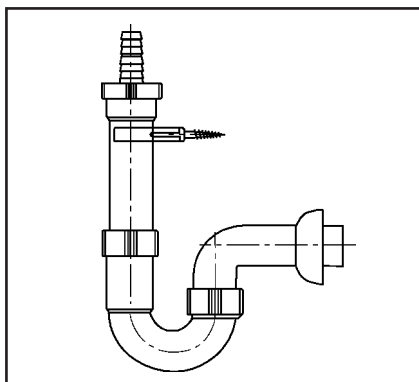

Rohrgeruchverschluss mit Gummimanschette und Tülle

Pipe trap with rubber collar and nozzle

G 1½ x 40 mm

31.301.00..0000

Made in Germany

PM 005 99 0000

Version: 29032010

Rohrgeruchverschluss mit Gummimanschette und Tülle

Pipe trap with rubber collar and nozzle

G 1½ x 40 mm

31.301.00..0000

Made in Germany

PM 005 99 0000

Version: 29032010

Rohrgeruchverschluss mit Gummimanschette und Tülle

Pipe trap with rubber collar and nozzle

G 1½ x 40 mm

31.301.00..0000

Made in Germany

PM 005 99 0000

Version: 29032010

Rohrgeruchverschluss mit Gummimanschette und Tülle

Pipe trap with rubber collar and nozzle

G 1½ x 40 mm