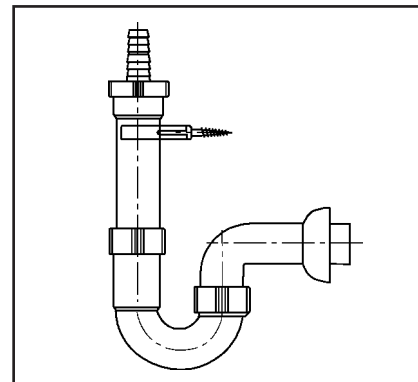

Rohrgeruchverschluss mit Gummimanschette und Tülle

Pipe trap with rubber collar and nozzle

G 1½ x 40 mm

31.301.00..0000

Made in Germany

PM 005 99 0000

Version: 29032010

Rohrgeruchverschluss mit Gummimanschette und Tülle

Pipe trap with rubber collar and nozzle

G 1½ x 40 mm

31.301.00..0000

Made in Germany

PM 005 99 0000

Version: 29032010

Rohrgeruchverschluss mit Gummimanschette und Tülle

Pipe trap with rubber collar and nozzle

G 1½ x 40 mm

31.301.00..0000

Made in Germany

PM 005 99 0000

Version: 29032010

Rohrgeruchverschluss mit Gummimanschette und Tülle

Pipe trap with rubber collar and nozzle

G 1½ x 40 mm