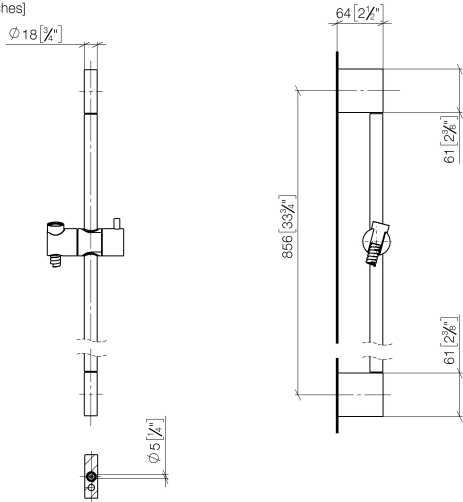

26 413 979

- Metallbrauseschlauch 1750 mm mit integriertem Verdrehschutz
- Brauseschlauchanschluss 3/8"
- Wandrohr mit Schieber

Technische Daten:

- Stichmaß 853 mm
- Rosetten Ø mm
- Rohrdurchmesser 18 mm

Hinweise:

- Dieser Artikel enthält keine Handbrause!

Dieser Artikel enthält keine Handbrause!

26 413 979

mm [inches]

26 413 979