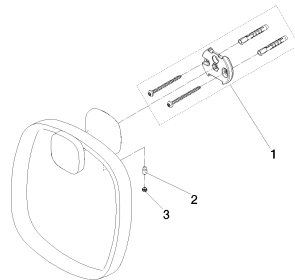

83 200 404 Produktversion ab 01.01.2026

- Breite 200 mm
- Ausladung 91 mm

	Chrom	83 200 404-00
	Platin gebürstet	83 200 404-06
	Dark Chrome	83 200 404-19
	Messing gebürstet (23kt Gold)	83 200 404-28
	Dark Brass gebürstet (PVD)	83 200 404-39
	Bronze gebürstet (PVD)	83 200 404-42
	Dark Bronze gebürstet (PVD)	83 200 404-43
	Champagne gebürstet (22kt Gold)	83 200 404-46
	Champagne (22kt Gold)	83 200 404-47
	Dark Platinum gebürstet	83 200 404-99

83 200 404 Produktversion ab 01.01.2026

mm [inches]

83 200 404 Produktversion ab 01.01.2026

Ersatzteile für die  
anderen  
Oberflächenvarianten  
finden Sie hier: Platin  
gebürstet

## Ersatzteilstückliste

Nr.	Artikelnummer	Benennung	Verbaumenge	Lieferzeit
1	05 17 97 507 00 90	Befestigungssatz 52 x 45 x 70 mm -	1,00	2
2	04 31 11 140 00 90	Befestigung Gewindestift M6 x 10 mm -	1,00	2
3	90 31 11 119 00 90	Beutel m. Stopfen (2 Stk.) M6 -	1,00	2