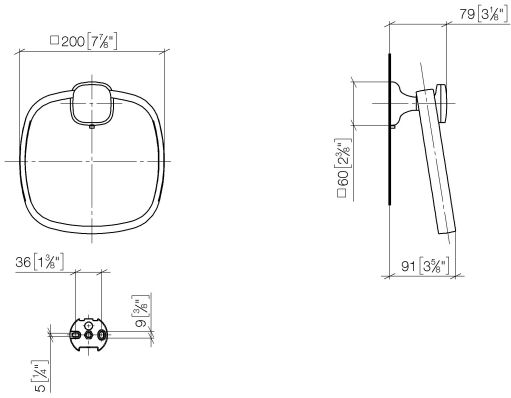

83 200 404 Produktversion ab 01.01.2026

- Breite 200 mm
- Ausladung 91 mm

	Chrom	83 200 404-00
	Platin gebürstet	83 200 404-06
	Dark Chrome	83 200 404-19
	Messing gebürstet (23kt Gold)	83 200 404-28
	Dark Brass gebürstet (PVD)	83 200 404-39
	Bronze gebürstet (PVD)	83 200 404-42
	Dark Bronze gebürstet (PVD)	83 200 404-43
	Champagne gebürstet (22kt Gold)	83 200 404-46
	Champagne (22kt Gold)	83 200 404-47
	Dark Platinum gebürstet	83 200 404-99

83 200 404 Produktversion ab 01.01.2026

mm [inches]

83 200 404 Produktversion ab 01.01.2026

Ersatzteile für die  
anderen  
Oberflächenvarianten  
finden Sie hier: Platin  
gebürstet

## Ersatzteilstückliste

Nr.	Artikelnummer	Benennung	Verbaumenge	Lieferzeit
1	05 17 97 507 00 90	Befestigungssatz 52 x 45 x 70 mm -	1,00	2
2	04 31 11 140 00 90	Befestigung Gewindestift M6 x 10 mm -	1,00	2
3	90 31 11 119 00 90	Beutel m. Stopfen (2 Stk.) M6 -	1,00	2