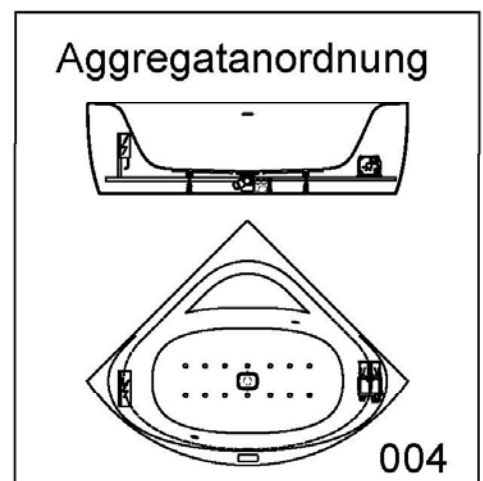

iSENSI

Wannenrandtastatur

Superflache Airdüse

LED-Unterwasserscheinwerfer

GRUNDAUSSTATTUNG

- 12-14 Air-Düsen, (modellabhängig)
- 2 LED-RGB Ø 60 mm inkl. Ansteuerautomatik mit automatischem Farblichtwechsler
- Gebläse 400W regelbar
- Wannenrandtastatur
- HOESCH Steuerung 230 V, 50/60 Hz
- Komplett installiertes Rohrleitungssystem
- Sichtbare Einbauteile verchromt