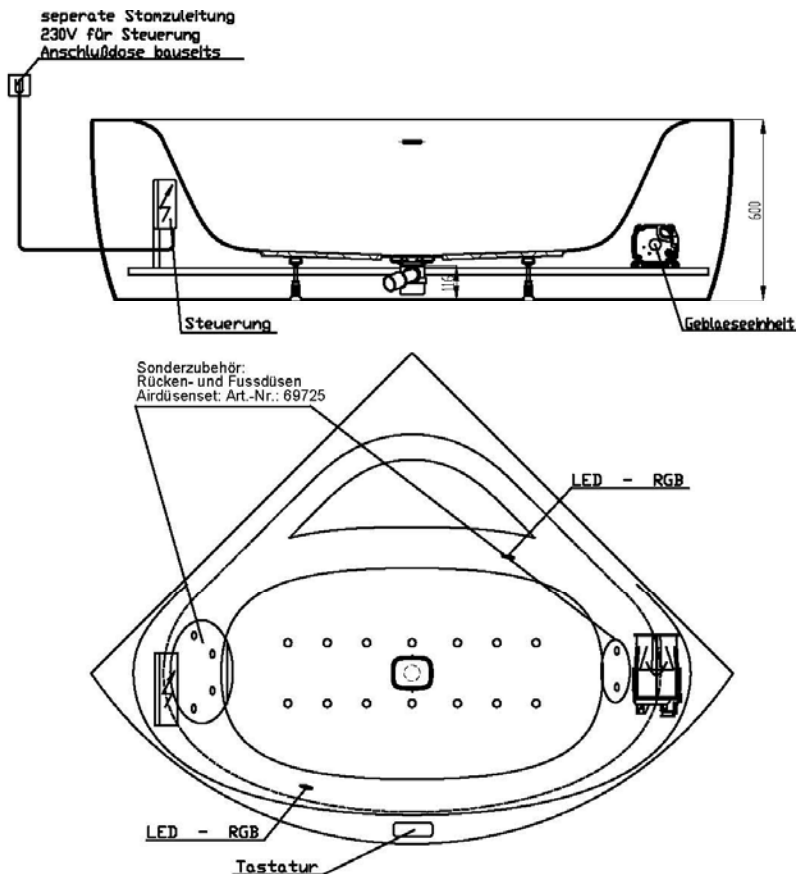

iSENSI

Wannenrandtastatur

Superflache Airdüse

LED-Unterwasserscheinwerfer

GRUNDAUSSTATTUNG

- 12-14 Air-Düsen, (modellabhängig)
- 2 LED-RGB Ø 60 mm inkl. Ansteuerautomatik mit automatischem Farblichtwechsler
- Gebläse 400W regelbar
- Wannenrandtastatur
- HOESCH Steuerung 230 V, 50/60 Hz
- Komplett installiertes Rohrleitungssystem
- Sichtbare Einbauteile verchromt