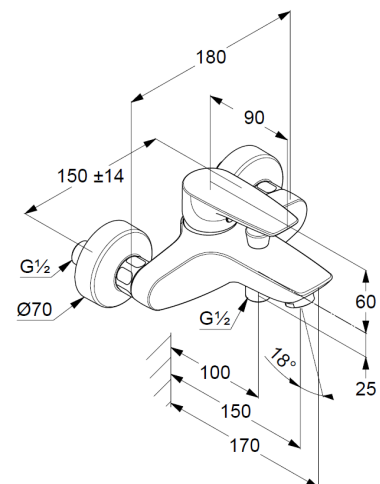

Wannenfüll-und Brause-Einhandmischer

Artikel- Nr.: 346810575

Wannenfüll-und Brause-Armatur

Einhebelmischer

Wandmontage

autom. Umstellung: Brause/Wanne

geschlossener Hebel, Metall

Strahlregler M24

eigensicher gegen Rückfließen

Brauseabgang G $\frac{1}{2}$

Keramik-Kartusche mit Heißwasserbegrenzung

Durchflussmenge bei 3 bar 21 l/min.

S-Anschlüsse G $\frac{1}{2}$  x G $\frac{3}{4}$

### Produktabbildung/ Product picture

### Maßzeichnung/ Dimensional drawing