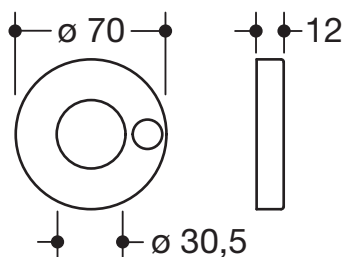

Abmessungen in mm

Oberflächen/Farben

Die Farbe AY läuft zum 31.03.2023 aus

Alternative Oberflächen

Technische Änderungen vorbehalten, 28.03.2022