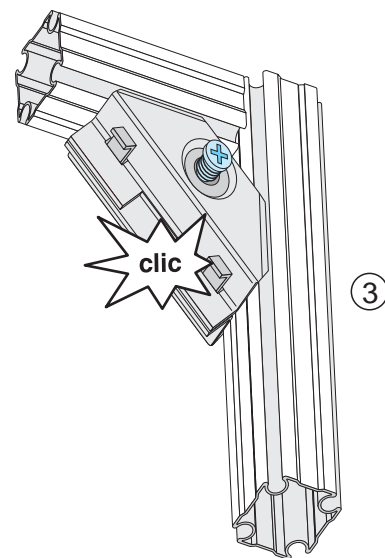

[mm]

[mm]

①

②

SANIT Service Contact:

T: +4936691-59876 / +49172-9958426  
T: +4936691-59875 / +49172-9958428

SANIT Service Contact:

T: +4936691-59876 / +49172-9958426  
T: +4936691-59875 / +49172-9958428