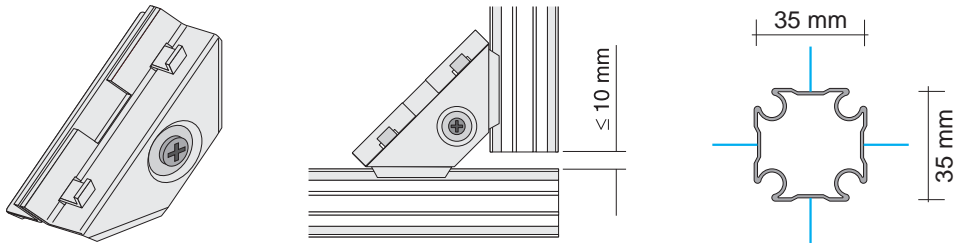

[mm]

[mm]

①

②

SANIT Service Contact:

T: +4936691-59876 / +49172-9958426  
T: +4936691-59875 / +49172-9958428

SANIT Service Contact:

T: +4936691-59876 / +49172-9958426  
T: +4936691-59875 / +49172-9958428