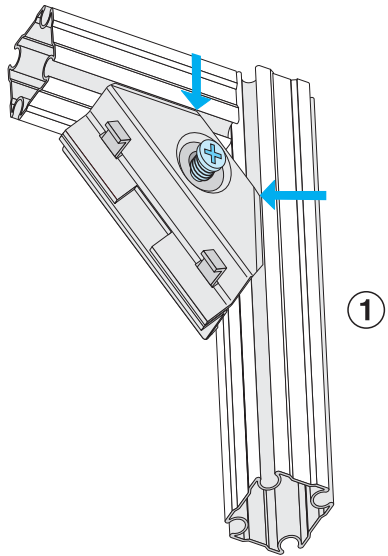

[mm]

[mm]

①

②

SANIT Service Contact:

T: +4936691-59876 / +49172-9958426  
T: +4936691-59875 / +49172-9958428

SANIT Service Contact:

T: +4936691-59876 / +49172-9958426  
T: +4936691-59875 / +49172-9958428