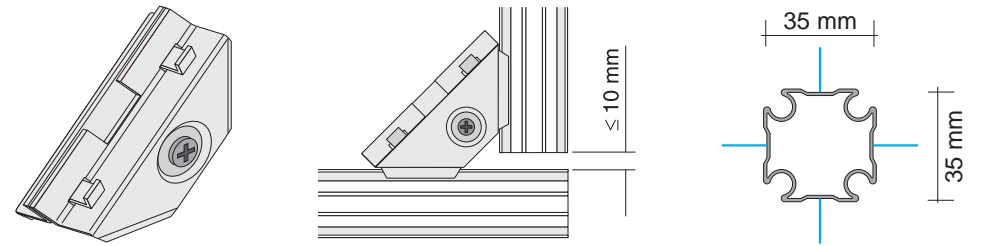

[mm]

[mm]

①

②

SANIT Service Contact:

T: +4936691-59876 / +49172-9958426  
T: +4936691-59875 / +49172-9958428

SANIT Service Contact:

T: +4936691-59876 / +49172-9958426  
T: +4936691-59875 / +49172-9958428