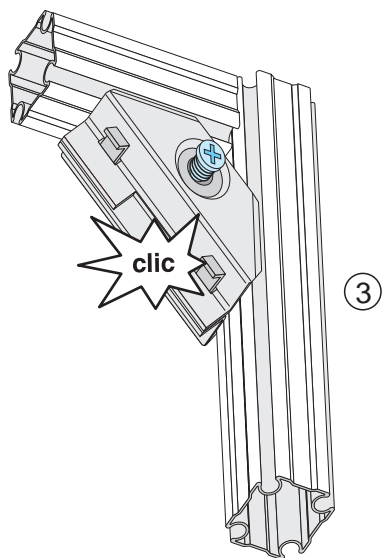

[mm]

[mm]

①

②

SANIT Service Contact:

T: +4936691-59876 / +49172-9958426  
T: +4936691-59875 / +49172-9958428

SANIT Service Contact:

T: +4936691-59876 / +49172-9958426  
T: +4936691-59875 / +49172-9958428