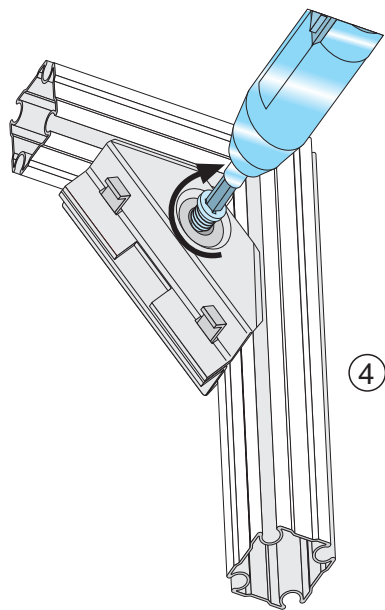

[mm]

[mm]

①

②

SANIT Service Contact:

T: +4936691-59876 / +49172-9958426  
T: +4936691-59875 / +49172-9958428

SANIT Service Contact:

T: +4936691-59876 / +49172-9958426  
T: +4936691-59875 / +49172-9958428