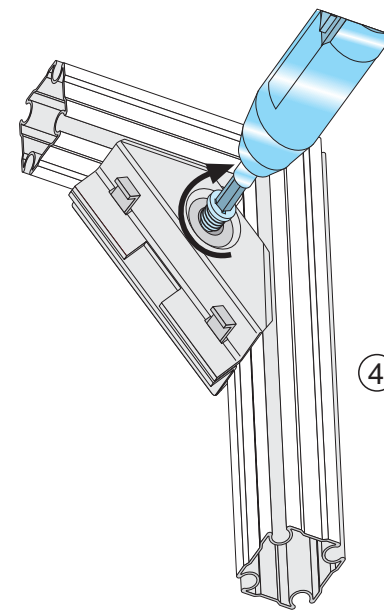

[mm]

[mm]

①

②

SANIT Service Contact:

T: +4936691-59876 / +49172-9958426  
T: +4936691-59875 / +49172-9958428

SANIT Service Contact:

T: +4936691-59876 / +49172-9958426  
T: +4936691-59875 / +49172-9958428