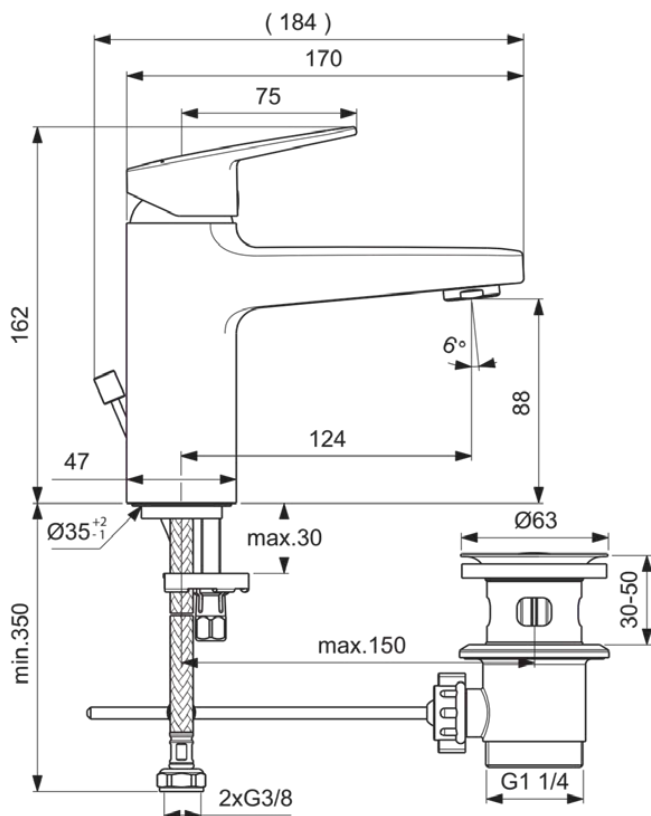

CERAPLAN

BD276AA

CERAPLAN | Waschtischarmatur 47x196x161 mm, 124 mm vertikaler Abstand bis Mitte Auslauf in chrom, 3.8 l/min (3 bar), mit Ablaufgarnitur | EasyFix+, Click-Technologie, EPD, FirmaFlow, SmartShine Oberfläche

Bild & Zeichnung

Allgemeine Informationen

Produktkategorie:	Waschtischarmaturen
Produktart:	Waschtischarmatur
Marke:	Ideal Standard
Kollektion:	CERAPLAN
Designer:	Palomba Serafini Associati
Colour:	AA - Chrom
Oberflächenveredelung:	glänzend
Höhe (mm):	161
Breite (mm):	47
Ausladung (mm):	196
Befestigungsart:	EasyFix+
Nettogewicht (kg):	1.61
EAN Code:	3800861104537

Produktspezifikationen

Integrierte Elektronik:	Nein
Niederdruckmodell:	Nein
Material:	Metall
Material der Ablaufgarnitur:	Metall
Materialspezifikation:	Messing
Maximaler Durchfluss bei 3 bar (l/min):	3.8
Maximaler Durchfluss bei 3 bar (l/min) für alle Auslässe:	3.8
Durchfluss bei 3 bar (l) - Auslauf:	3.8
PVD Technologie:	Nein
Smartshine:	Ja
Auslaufart:	Starr
Auslaufart:	Gegossener Körper
Oberflächenschutz:	verchromt
Oberflächenveredelung:	glänzend
Strahlreglerart:	Luftsprudler
Sichtbarkeit des Strahlreglers:	Sichtbar
Einstellbar Strahlregler:	Nein
Temperaturbegrenzer:	Ja
Berührungslose Steuerung:	Nein
Griffart:	Betätigungshebel
Mit Verschlussstopfen:	Nein
Mit Rosette(n):	Nein
Mit Durchflussbegrenzer:	Ja
Mit Griff(en):	Ja
Mit Auslass:	Ja
Mit herausziebarer Spülbrause:	Nein
Mit Ablaufgarnitur:	Ja
Befestigungsart:	EasyFix+
Montageart:	Hahnloch