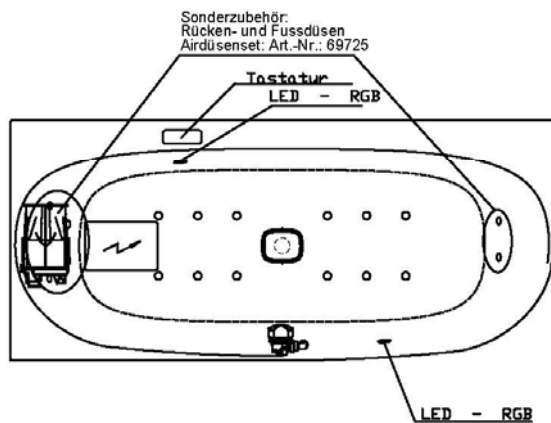

seperate Stanzleitung  
230V für Steuerung  
Anschlußdose bauseits

# iSENSI

Wannenrandtastatur

Superflache Airdüse

LED-Unterwasserscheinwerfer