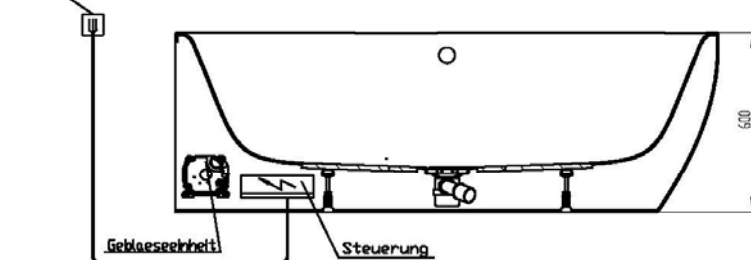

**Artikelbeschreibung:**

Whirlen ist weit mehr als aufgewirbeltes Wasser. Das unbeschwernte Whirlvergnügen wird erst durch HOESCH Düsenteknik möglich. Das Whirlsystem iSensi unterstützt Ihr Wohlbefinden mit einer erstaunlichen Bandbreite unterschiedlichster Wirkungen – von entspannend bis gesundheitsfördernd. Whirlsystem iSensi: das prickelnde Champagner – Erlebnis. Über viele kleine Düsen im Wanneboden strömt vorgewärmte Luft ins Wasser – eine traumhaft sanfte Massage für den ganzen Körper. Die Düsen sind flach am Wanneboden angebracht und stören deshalb weder im Sitzen noch im Liegen. Der Luftwirbel lässt sich individuell steuern. Für sinnliche Atmosphäre sorgen 2 bunte Unterwasserscheinwerfer mit Farblichtwechsler.

seperate Stanzleitung  
230V für Steuerung  
Anschlußdose bauseits