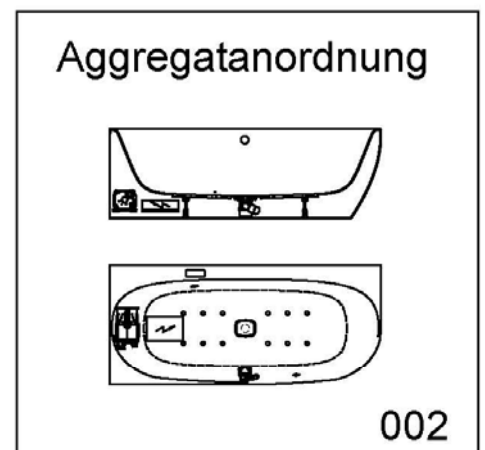

**Artikelbeschreibung:**

Whirlen ist weit mehr als aufgewirbeltes Wasser. Das unbeschwernte Whirlvergnügen wird erst durch HOESCH Düsenteknik möglich. Das Whirlsystem iSensi unterstützt Ihr Wohlbefinden mit einer erstaunlichen Bandbreite unterschiedlichster Wirkungen – von entspannend bis gesundheitsfördernd. Whirlsystem iSensi: das prickelnde Champagner – Erlebnis. Über viele kleine Düsen im Wanneboden strömt vorgewärmte Luft ins Wasser – eine traumhaft sanfte Massage für den ganzen Körper. Die Düsen sind flach am Wanneboden angebracht und stören deshalb weder im Sitzen noch im Liegen. Der Luftwirbel lässt sich individuell steuern. Für sinnliche Atmosphäre sorgen 2 bunte Unterwasserscheinwerfer mit Farblichtwechsler.

seperate Stanzleitung  
230V für Steuerung  
Anschlußdose bauseits