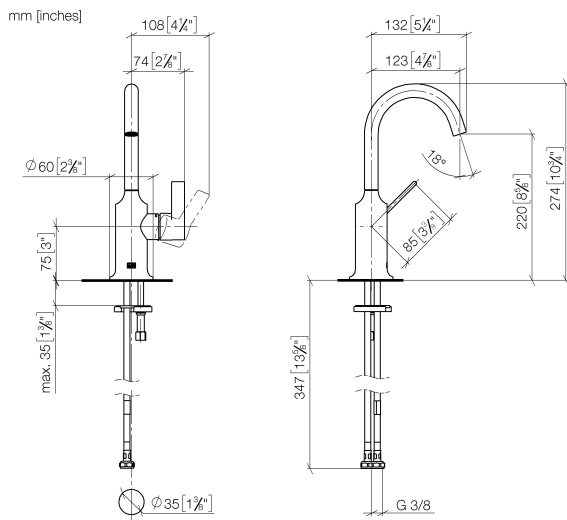

## VAIA Waschtisch-Einhandbatterie ohne Ablaufgarnitur - Dark Brass gebürstet

---

VAIA

33 525 809 Produktversion ab 13.03.2017

33 525 809 Produktversion ab 13.03.2017

**Durchflussdiagramm**

**Zertifikate**

WRAS\_240702

## Ersatzteilstückliste

Nr.	Artikelnummer	Benennung	Verbaumenge	Lieferzeit
2	90 15 05 042 00 90	Kartusche Ø 25 x 52 mm -	1,00	2
7	90 31 11 030 00 90	Befestigung Gewindestift mit Innensechskant mit Ringschneide M5 x 5 mm -	1,00	2
9	09 31 11 011 90	Befestigung Gewindebolzen M8 x 80 mm -	1,00	2
3	09 24 04 266 90	Befestigung Ø 28 x 10,8 mm -	1,00	2
8	90 31 20 087 00-39	Abdeckung Ø 7 x 2,1 mm - Dark Brass gebürstet	1,00	30
4	09 14 10 091 90	O-Ring NBR 70 26,5 x 1,72 mm -	1,00	2
6	09 20 80 020-39	Griff Hebel 37 x 34 x 107 mm - Dark Brass gebürstet	1,00	60
5	09 28 30 021-39	Haube Ø 32 x 11 mm - Dark Brass gebürstet	1,00	60
11	04 30 04 100 00 90	Druckschlauch M8x1 x 3/8" x 420 mm -	2,00	2
10	04 30 11 038 00 90	Befestigung mit O-Ring Ø40 x 4 mm Ø 52 x 1,5 mm -	1,00	2
1	90 28 22 312 00-39	Auslauf 123 mm, 5,7 l/min. - Schwarz matt	1,00	-