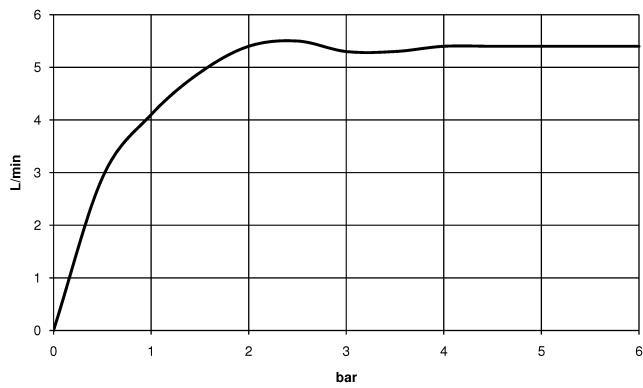

## VAIA Waschtisch-Einhandbatterie ohne Ablaufgarnitur - Dark Brass gebürstet

---

VAIA

33 525 809 Produktversion ab 13.03.2017

33 525 809 Produktversion ab 13.03.2017

**Durchflussdiagramm**

**Zertifikate**

WRAS\_240702