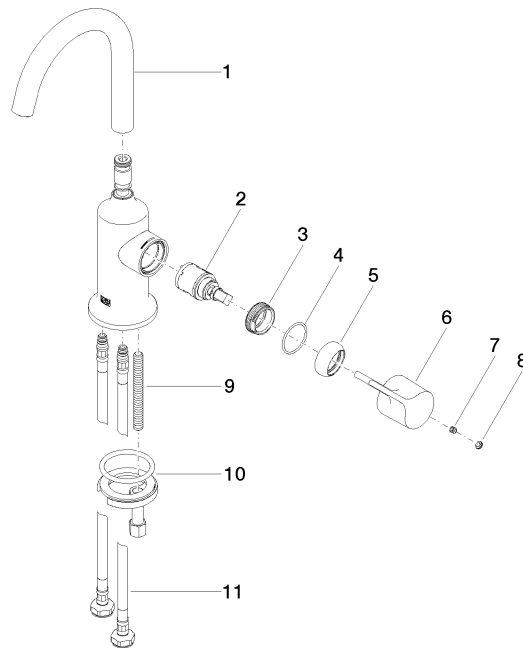

## VAIA Waschtisch-Einhandbatterie ohne Ablaufgarnitur - Dark Brass gebürstet

---

VAIA

33 525 809 Produktversion ab 13.03.2017

33 525 809 Produktversion ab 13.03.2017

**Durchflussdiagramm**

**Zertifikate**

WRAS\_240702

## Ersatzteilstückliste

Nr.	Artikelnummer	Benennung	Verbaumenge	Lieferzeit
2	90 15 05 042 00 90	Kartusche Ø 25 x 52 mm -	1,00	2
7	90 31 11 030 00 90	Befestigung Gewindestift mit Innensechskant mit Ringschneide M5 x 5 mm -	1,00	2
9	09 31 11 011 90	Befestigung Gewindebolzen M8 x 80 mm -	1,00	2
3	09 24 04 266 90	Befestigung Ø 28 x 10,8 mm -	1,00	2
8	90 31 20 087 00-39	Abdeckung Ø 7 x 2,1 mm - Dark Brass gebürstet	1,00	30
4	09 14 10 091 90	O-Ring NBR 70 26,5 x 1,72 mm -	1,00	2
6	09 20 80 020-39	Griff Hebel 37 x 34 x 107 mm - Dark Brass gebürstet	1,00	60
5	09 28 30 021-39	Haube Ø 32 x 11 mm - Dark Brass gebürstet	1,00	60
11	04 30 04 100 00 90	Druckschlauch M8x1 x 3/8" x 420 mm -	2,00	2
10	04 30 11 038 00 90	Befestigung mit O-Ring Ø40 x 4 mm Ø 52 x 1,5 mm -	1,00	2
1	90 28 22 312 00-39	Auslauf 123 mm, 5,7 l/min. - Schwarz matt	1,00	-