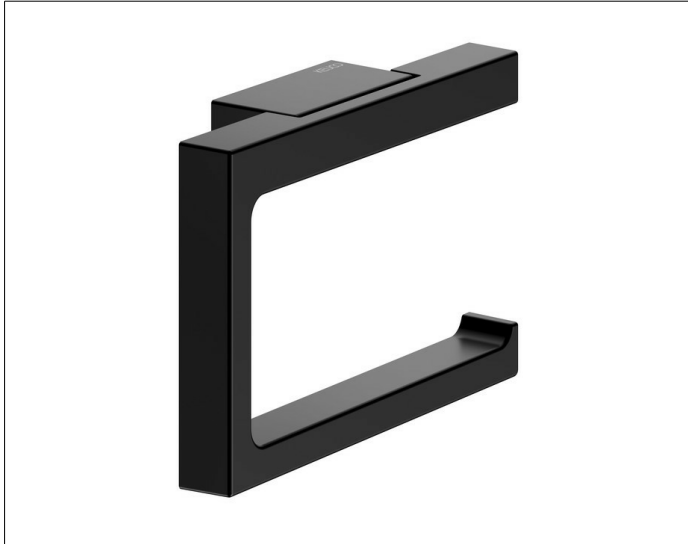

Edition 11

11162370000 Toilettenpapierhalter

PRODUKT

ZEICHNUNG

PRODUKTBESCHREIBUNG

offene Form
für Rollenbreite bis 120 mm

OBERFLÄCHE

schwarz matt