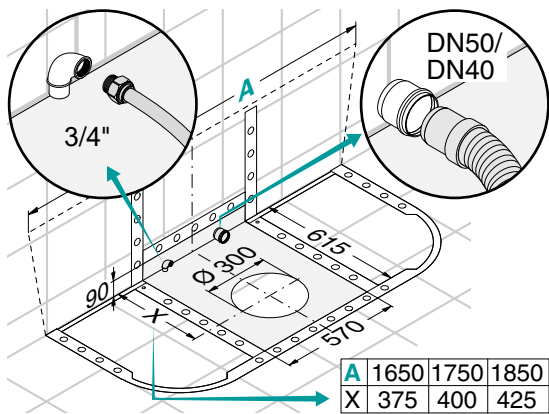

BETTESILHOUETTE

Kontrolle / Control
Contrôle / Controle

□ = Montagebereich / Assembly area
Zone de l'Assemblée / Verzamelplaats

*) bei Lieferung = montiert / at delivery = mounted
chez livraison = monté / bij Levering = gemonteerd