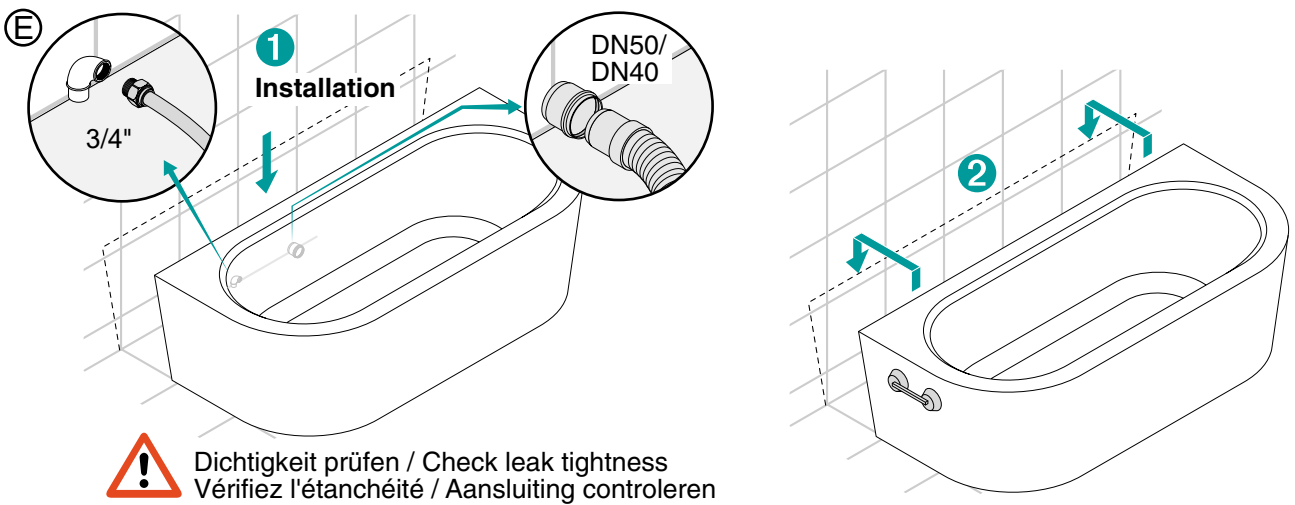

BETTESILHOUETTE

Kontrolle / Control
Contrôle / Controle

□ = Montagebereich / Assembly area
Zone de l'Assemblée / Verzamelplaats

*) bei Lieferung = montiert / at delivery = mounted
chez livraison = monté / bij Levering = gemonteerd

Rev. 2 / 30.07.21 / Z0016039

**BETTESILHOUETTE
INSTALLATION**

bei "ohne Option" / at "without option"
chez "sans option" / bij "zonder optie"

BETTESILHOUETTE INSTALLATION

BETTESILHOUETTE INSTALLATION

©

Reinigen / Dry-clean
Nettoyer à sec / Schoonmaken