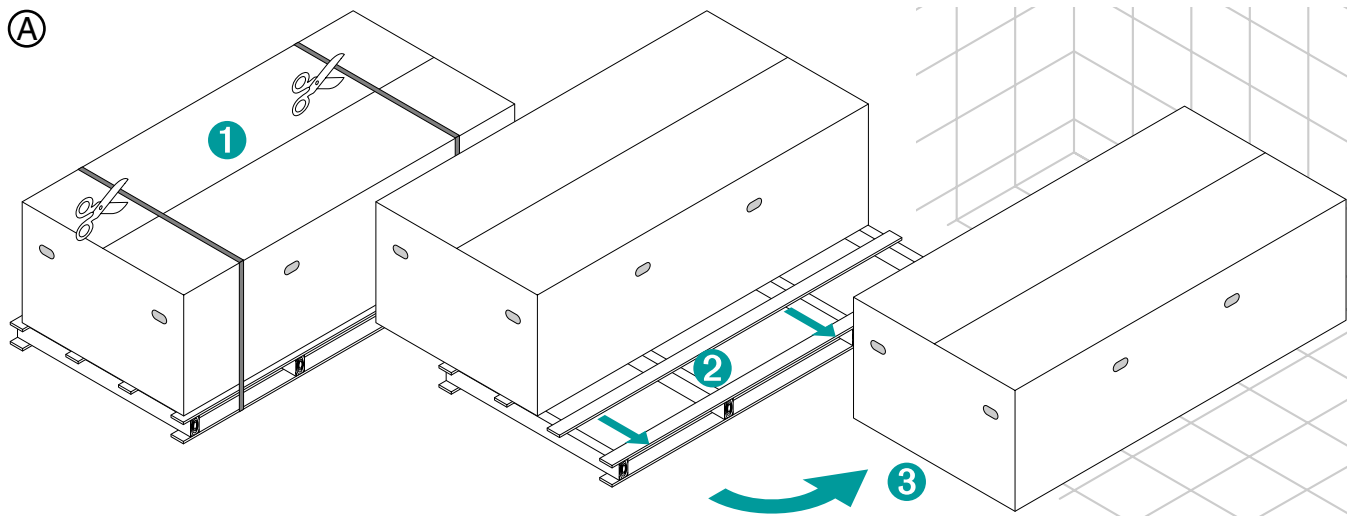

BETTESILHOUETTE

Kontrolle / Control
Contrôle / Controle

□ = Montagebereich / Assembly area
Zone de l'Assemblée / Verzamelplaats

*) bei Lieferung = montiert / at delivery = mounted
chez livraison = monté / bij Levering = gemonteerd

Rev. 2 / 30.07.21 / Z0016039

**BETTESILHOUETTE
INSTALLATION**

bei "ohne Option" / at "without option"
chez "sans option" / bij "zonder optie"

BETTESILHOUETTE INSTALLATION

BETTESILHOUETTE INSTALLATION

©

Reinigen / Dry-clean
Nettoyer à sec / Schoonmaken