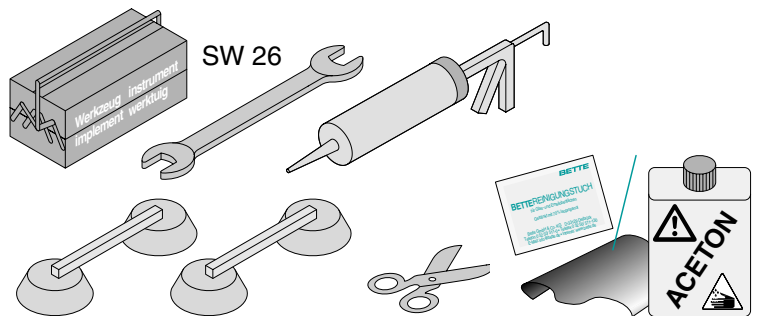

BETTESILHOUETTE

Kontrolle / Control
Contrôle / Controle

□ = Montagebereich / Assembly area
Zone de l'Assemblée / Verzamelplaats

*) bei Lieferung = montiert / at delivery = mounted
chez livraison = monté / bij Levering = gemonteerd

Rev. 2 / 30.07.21 / Z0016039

**BETTESILHOUETTE
INSTALLATION**

bei "ohne Option" / at "without option"
chez "sans option" / bij "zonder optie"

BETTESILHOUETTE INSTALLATION

BETTESILHOUETTE INSTALLATION

©

Reinigen / Dry-clean
Nettoyer à sec / Schoonmaken