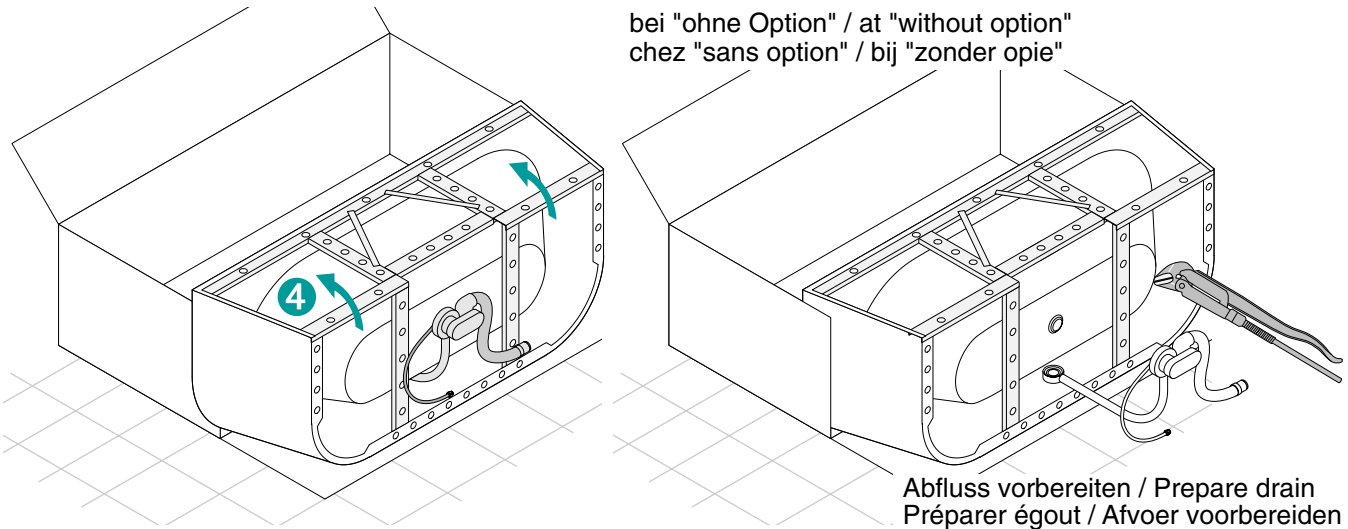

BETTESILHOUETTE

Kontrolle / Control
Contrôle / Controle

□ = Montagebereich / Assembly area
Zone de l'Assemblée / Verzamelplaats

*) bei Lieferung = montiert / at delivery = mounted
chez livraison = monté / bij Levering = gemonteerd

Rev. 2 / 30.07.21 / Z0016039

**BETTESILHOUETTE
INSTALLATION**

bei "ohne Option" / at "without option"
chez "sans option" / bij "zonder optie"

BETTESILHOUETTE INSTALLATION

BETTESILHOUETTE INSTALLATION

©

Reinigen / Dry-clean
Nettoyer à sec / Schoonmaken