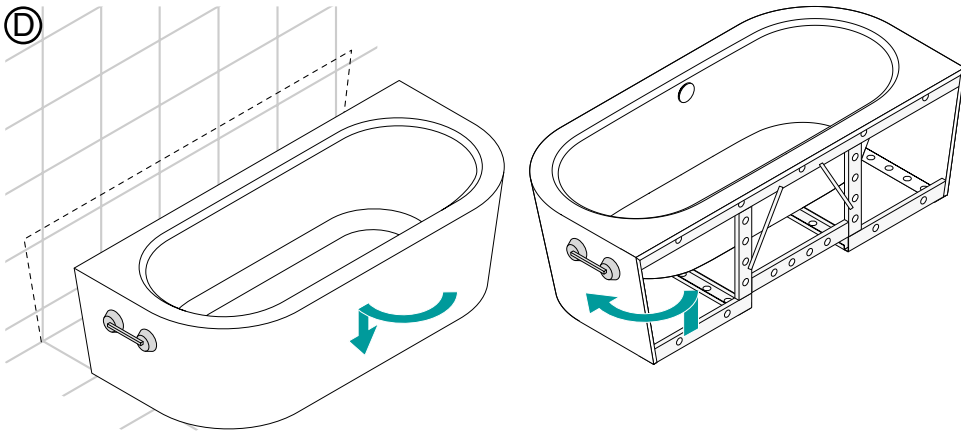

BETTESILHOUETTE

Kontrolle / Control
Contrôle / Controle

□ = Montagebereich / Assembly area
Zone de l'Assemblée / Verzamelplaats

*) bei Lieferung = montiert / at delivery = mounted
chez livraison = monté / bij Levering = gemonteerd

Rev. 2 / 30.07.21 / Z0016039

**BETTESILHOUETTE
INSTALLATION**

bei "ohne Option" / at "without option"
chez "sans option" / bij "zonder optie"

BETTESILHOUETTE INSTALLATION

BETTESILHOUETTE INSTALLATION

©

Reinigen / Dry-clean
Nettoyer à sec / Schoonmaken