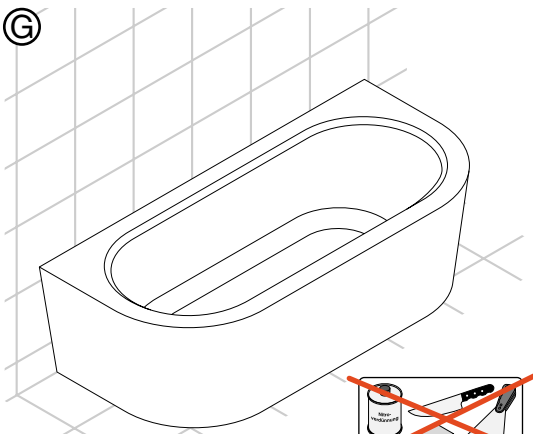

BETTESILHOUETTE

Kontrolle / Control
Contrôle / Controle

□ = Montagebereich / Assembly area
Zone de l'Assemblée / Verzamelplaats

*) bei Lieferung = montiert / at delivery = mounted
chez livraison = monté / bij Levering = gemonteerd

Rev. 2 / 30.07.21 / Z0016039

**BETTESILHOUETTE
INSTALLATION**

bei "ohne Option" / at "without option"
chez "sans option" / bij "zonder optie"

BETTESILHOUETTE INSTALLATION

BETTESILHOUETTE INSTALLATION

©

Reinigen / Dry-clean
Nettoyer à sec / Schoonmaken