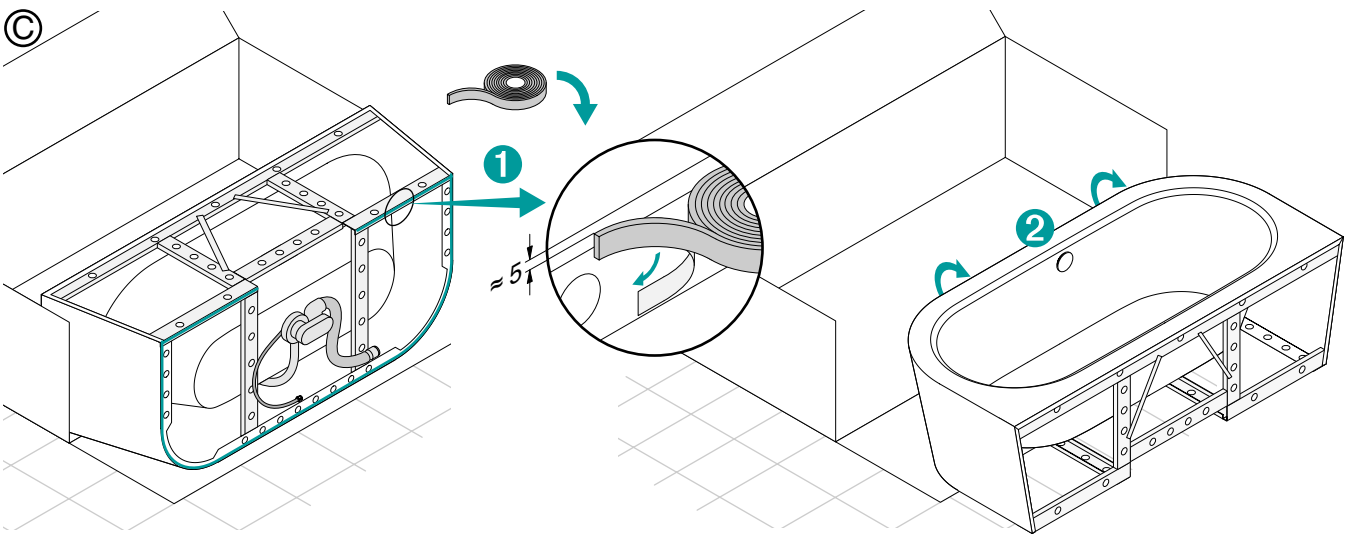

BETTESILHOUETTE

Kontrolle / Control
Contrôle / Controle

□ = Montagebereich / Assembly area
Zone de l'Assemblée / Verzamelplaats

*) bei Lieferung = montiert / at delivery = mounted
chez livraison = monté / bij Levering = gemonteerd

Rev. 2 / 30.07.21 / Z0016039

**BETTESILHOUETTE
INSTALLATION**

bei "ohne Option" / at "without option"
chez "sans option" / bij "zonder optie"

BETTESILHOUETTE INSTALLATION

BETTESILHOUETTE INSTALLATION

©

Reinigen / Dry-clean
Nettoyer à sec / Schoonmaken