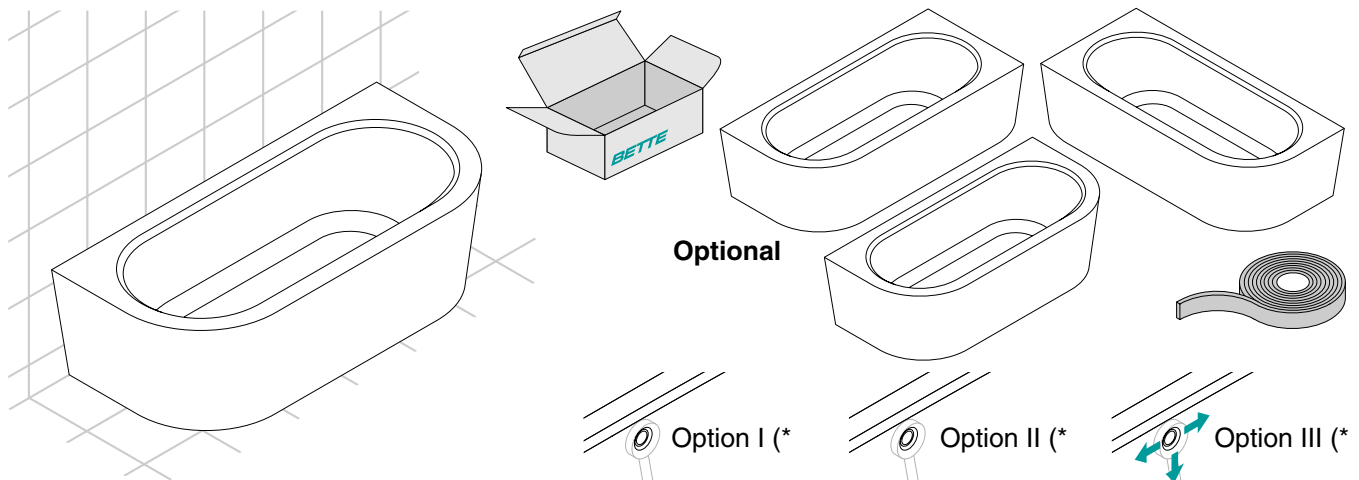

BETTESILHOUETTE

Kontrolle / Control
Contrôle / Controle

□ = Montagebereich / Assembly area
Zone de l'Assemblée / Verzamelplaats

*) bei Lieferung = montiert / at delivery = mounted
chez livraison = monté / bij Levering = gemonteerd

Rev. 2 / 30.07.21 / Z0016039

**BETTESILHOUETTE
INSTALLATION**

bei "ohne Option" / at "without option"
chez "sans option" / bij "zonder optie"

BETTESILHOUETTE INSTALLATION

BETTESILHOUETTE INSTALLATION

©

Reinigen / Dry-clean
Nettoyer à sec / Schoonmaken