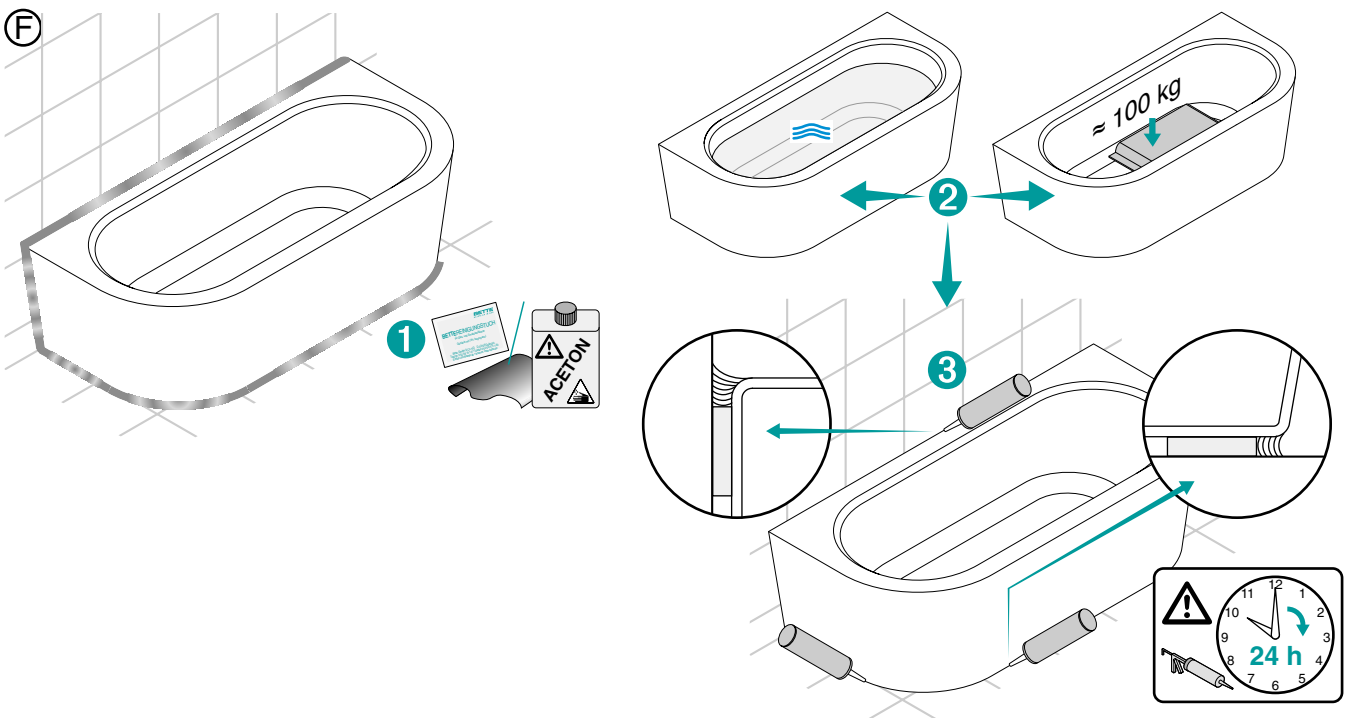

BETTESILHOUETTE

Kontrolle / Control
Contrôle / Controle

□ = Montagebereich / Assembly area
Zone de l'Assemblée / Verzamelplaats

*) bei Lieferung = montiert / at delivery = mounted
chez livraison = monté / bij Levering = gemonteerd

Rev. 2 / 30.07.21 / Z0016039

**BETTESILHOUETTE
INSTALLATION**

bei "ohne Option" / at "without option"
chez "sans option" / bij "zonder optie"

BETTESILHOUETTE INSTALLATION

BETTESILHOUETTE INSTALLATION

©

Reinigen / Dry-clean
Nettoyer à sec / Schoonmaken