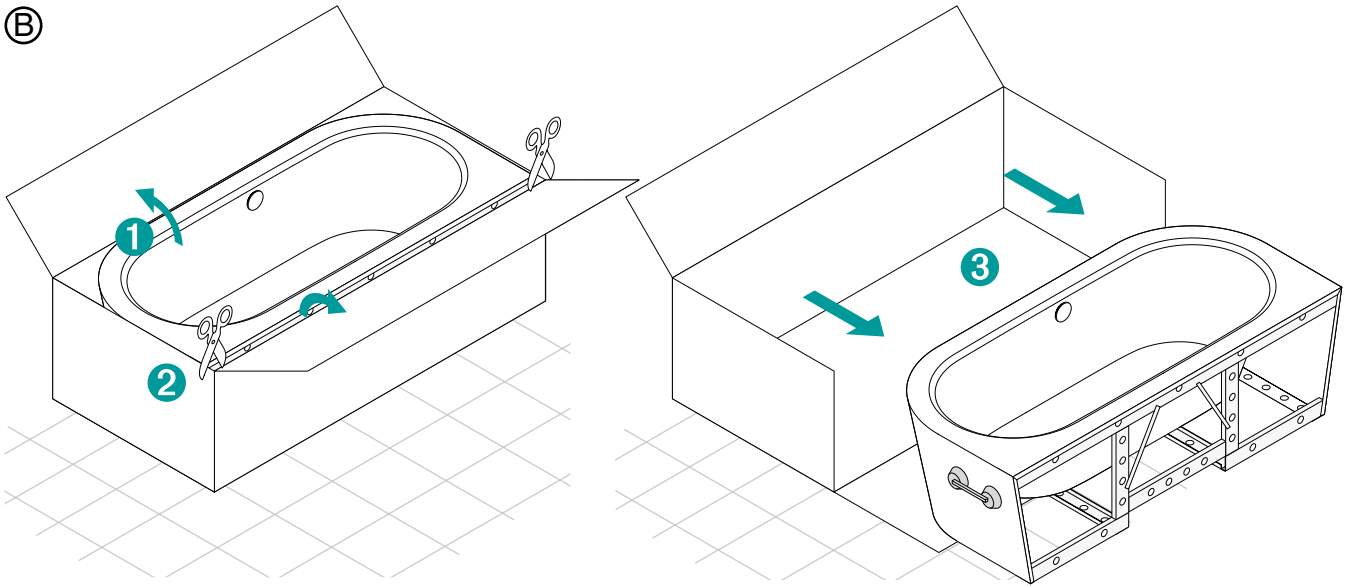

BETTESILHOUETTE

Kontrolle / Control
Contrôle / Controle

□ = Montagebereich / Assembly area
Zone de l'Assemblée / Verzamelplaats

*) bei Lieferung = montiert / at delivery = mounted
chez livraison = monté / bij Levering = gemonteerd

Rev. 2 / 30.07.21 / Z0016039

**BETTESILHOUETTE
INSTALLATION**

bei "ohne Option" / at "without option"
chez "sans option" / bij "zonder optie"

BETTESILHOUETTE INSTALLATION

BETTESILHOUETTE INSTALLATION

©

Reinigen / Dry-clean
Nettoyer à sec / Schoonmaken