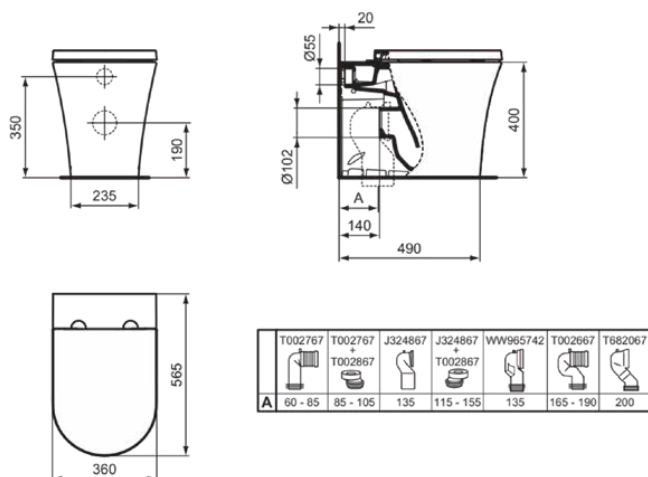

LDV

E263801

LDV | Stand-WC (rückseitig offen) 355x565x400 mm in weiß glänzend, CL1 Vollspülung 3.9 - 6 l/min, horizontaler Ablauf | CL1, CL2, Spültechnologie AquaBlade

Bild & Zeichnung

Allgemeine Informationen

Produktkategorie:	Toiletten
Produktart:	Stand-WC (rückseitig offen)
Marke:	Ideal Standard
Kollektion:	LDV
Designer:	Palomba Serafini Associati
Colour:	01 - Weiß Glänzend
Oberflächenveredelung:	glänzend
Höhe (mm):	400
Breite (mm):	355
Ausladung (mm):	565
Befestigungsart:	Befestigungsset
Nettogewicht (kg):	29.00
EAN Code:	5017830562474

Im Lieferumfang enthaltene Produkte

TT0293851: Fixing set

Features

CL1	CL1: 3.9 - 6 l/min	CL2	CL2: 6 l/min
	Spültechnologie AquaBlade		

Downloads

- [Spare Parts List](#)

Produktstandards & Zertifikate

Normen:	EN 997
Declaration of Performance classification (DoP):	CL1-6A/5A/4A+CL2

LDV

E263801

LDV | Stand-WC (rückseitig offen) 355x565x400 mm in weiß glänzend, CL1 Vollspülung 3.9 - 6 l/min, horizontaler Ablauf | CL1, CL2, Spültechnologie AquaBlade

Produktspezifikationen

Position des Auslass:	Mitte
Ausrichtung des Auslass:	Horizontal
Sichtbarkeit des Auslass:	Verdeckt
PVD Technologie:	Nein
Position des Wasserzulaufs:	Hinten
Erhöhte Ausführung:	Nein
Oberflächenveredelung:	glänzend
Art des Wasserzulaufs:	Verdeckt
Mit Bidetfunktion:	Nein
Mit Hygieneausparung / fester Toilettensitz:	Nein
Mit Geruchsabsaugung:	Nein
Befestigungsart:	Befestigungsset
Montageart:	Boden