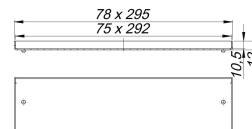

Abdeckung CeraWall Connect, rotgold matt

Artikelnummer: 527592

GTIN: 4001636527592

Rabattgruppe: 11

Beschreibung:

Abdeckung CeraWall Connect, rotgold matt

Ersatzteil zu Duschrinnen CeraWall Connect, zum Befliesen mit individuellen Bodenbelägen.

MATERIAL

Edelstahl 1.4301, Belastungsklasse K 3 (300 kg), farbig PVD-beschichtet rotgold matt

Aufgrund der technologischen Fertigungsmöglichkeiten, der Beschaffenheit des Vormaterials und der Lichtverhältnisse, können bei PVD-Oberflächen geringfügige Farbabweichungen vorhanden sein.