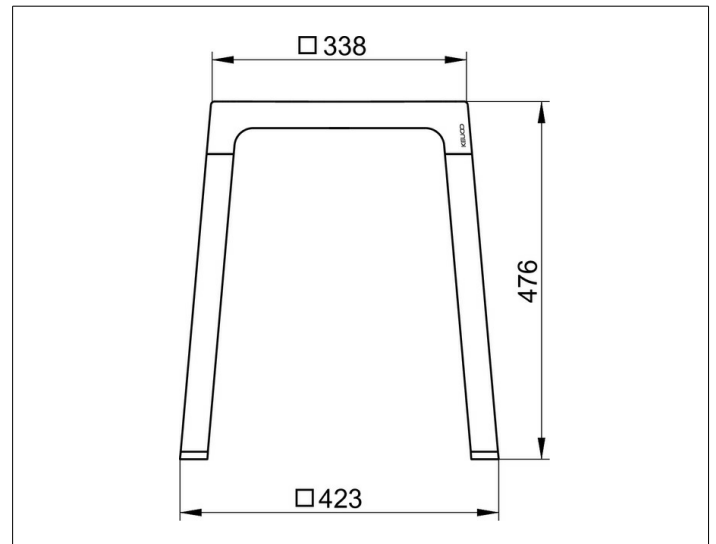

**AXESS**

35082170037 Hocker

**PRODUKT**

**ZEICHNUNG**

**PRODUKTBESCHREIBUNG**

für den Naßbereich geeignet,  
Gestell mit rutschhemmenden Fußstopfen

**OBERFLÄCHE**

Aluminium silber-eloxiert/schwarz