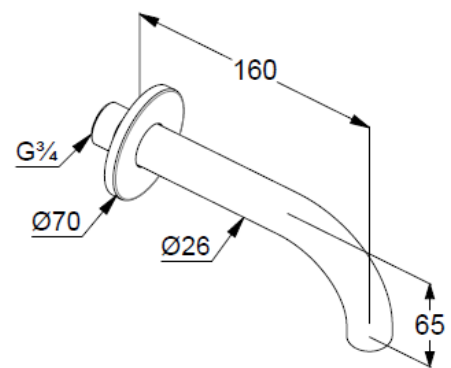

Technische Daten/ Technical Data

KLUDI BOZZ
Wanneneinlauf
DN 20

Artikel- Nr.:
3850539

Oberfläche:
39 mattschwarz

Artikeltext
Hersteller KLUDI GmbH & Co. KG
Typ: KLUDI BOZZ
Wanneneinlauf
Artikel- Nr.: 3850539

Wanneneinlauf
Wandmontage
Strahlregler, S-Pointer M24
Durchflussmenge bei 3 bar 25 l/min.
fester Auslauf
Anschlussgewinde G $\frac{3}{4}$
mit Schubrosette \varnothing 70mm

Produktabbildung/ Product picture

Maßzeichnung/ Dimensional drawing

Durchfluss/ Flow rate