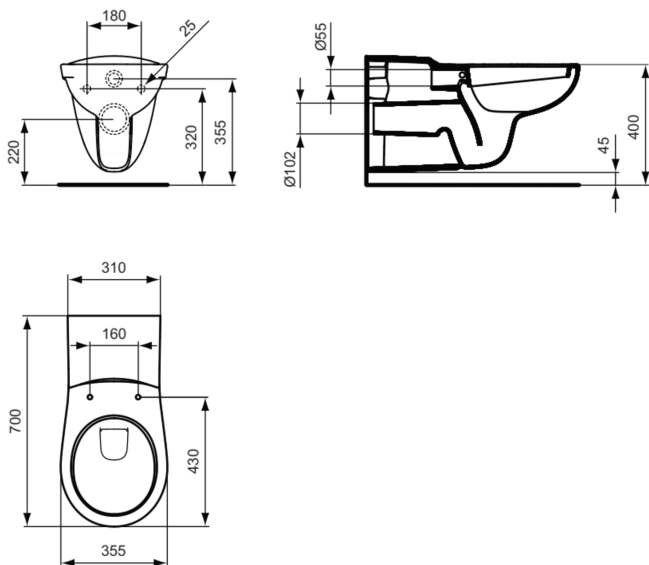

CONTOUR 21

V340401

CONTOUR 21 | Wand-WC 355x700x380 mm in weiß glänzend, CL1 Vollspülung 5.9 - 6 l/min, horizontaler Ablauf | CL1, Randlos, NF-zertifiziert

Bild & Zeichnung

Allgemeine Informationen

Produktkategorie:	Toiletten
Produktart:	Wand-WC
Marke:	Ideal Standard
Kollektion:	CONTOUR 21
Designer:	Ideal Standard
Colour:	01 - Weiß Glänzend
Oberflächenveredelung:	glänzend
Maximale Höhe (mm):	380
Maximale Breite (mm):	355
Ausladung (mm):	700
Befestigungsart:	Befestigungsschrauben
Nettogewicht (kg):	23.50
VVS:	613139000
EAN Code:	8595095902657

Produktspezifikationen

CL1 Vollspülung maximal (Liter):	6
CL1 Vollspülung minimal (Liter):	5.9
Kindertoilette:	Nein
Farbcode:	01
Farbbeschreibung:	weiß glänzend
Verdeckte Befestigung:	Nein
Spülart:	Tiefspül-WC
Barrierefreies Produkt:	Ja
Material:	Keramik
Materialspezifikation:	Glasiertes Porzellan
Position des Auslass:	Mitte
Ausrichtung des Auslass:	Horizontal

CONTOUR 21

V340401

CONTOUR 21 | Wand-WC 355x700x380 mm in weiß glänzend, CL1 Vollspülung 5.9 - 6 l/min, horizontaler Ablauf | CL1, Randlos, NF-zertifiziert

Produktspezifikationen

Sichtbarkeit des Auslass:	Verdeckt
PVD Technologie:	Nein
Position des Wasserzulaufs:	Hinten
Erhöhte Ausführung:	Nein
Oberflächenveredelung:	glänzend
Art des Wasserzulaufs:	Verdeckt
Mit Bidetfunktion:	Nein
Mit Hygieneausparung / fester Toilettensitz:	Nein
Mit Geruchsabsaugung:	Nein
Befestigungsart:	Befestigungsschrauben
Montageart:	wandhängend