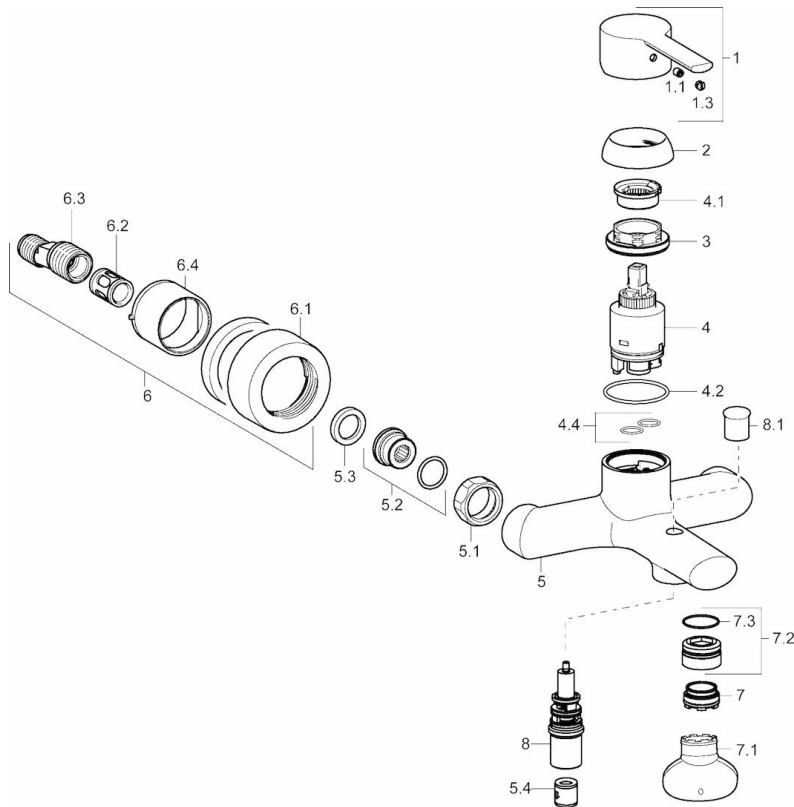

EAN: 4015474212763
static.hansa.com/03742173

- Wanne & Dusche
- Einhebelmischer
- Wandmontage
- Chrom
- CACHÉ® Strahlregler, ohne Mundstück direkt in den Armaturenauslauf geschraubt
- Einhandbedienhebel/Griff, Hebel mit W+K-Kennzeichnung
- Zugumsteller, Automatische Rückstellung
- Temperaturbegrenzer, Heißwassersperre einstellbar (im Lieferumfang enthalten)
- Rückflussverhinderer, ø 3.5 classic Steuerpatrone mit keramischen Dichtscheiben zur Wassermengen- und Temperatureinstellung
- S-Anschlüsse, Abdeckung(en), Schalldämpfer
- Armaturenkörper aus entzinkungsbeständigem Messing (DZR)
- Eigensicher gegen Rückfließen im häuslichen Gebrauch (nach DIN EN 1717)

Technische Daten

Durchflusseigenschaften

Durchfluss bei 3 bar **20.4 / 19.2 l/min**

Technische Eigenschaften

DN-Größe (Nennmaß) **DN15**
 Warmwasserversorgung **max. +80°C**
 Arbeitsdruck **0.5-10 bar**
 Projection **163 mm**

Vorschriften

EN Standard **EN 817**
 Geräuschklasse **I (ISO 3822)**

Zulassungen und Deklarationen

KIWA **K6116/08**
 DVGW **NW-6506CN0310**
 ABP **PA-IX 28932/IDB**

SP03742173

	Name	Art.-Nr.
1	Hebel	59913761
1.1	Schraube, M5x8, SW2.5	59904755
1.3	Blindstopfen	59913762
2	Abdeckkappe, 33x3 mm	59912504
3	Gegenmutter, M40x1, SW30	59913210
4	Kartusche, 3,5 Eco	59912324
4	Kartusche, 3,5 Classic	59913075
4.1	Temperaturanschlag	59912325
4.2	O-Ring, d 28.24x2.62	59912590
4.4	O-Ring, d 10.10x1.60	59905072
5.1	Anschlussmutter, G3/4, AF30	59902230
5.2	Verbinder	59913400
5.3	Dichtung, 23.9x15.2x2	59902689
5.4	Rückflussverhinderer	59905714
6.1	Rosette	59913432
6.2	Schalldämpfer	59904792
6.3	Exzenter-Anschluss, G3/4xG1/2, DN15	59910254
6.4	Abdeckhülse	59912651
7	Luftsprudler, M24x1 C	59913131
7.1	Schlüssel für Luftsprudler, M24x1	59913134
7.2	Dichtungsring	59913759
7.3	O-Ring, d 23x1	59911509
8	Umsteller, automatisch	59912706
8.1	Umstellknopf	59912801
N.I.	Schlüssel, SW30/34	59912108