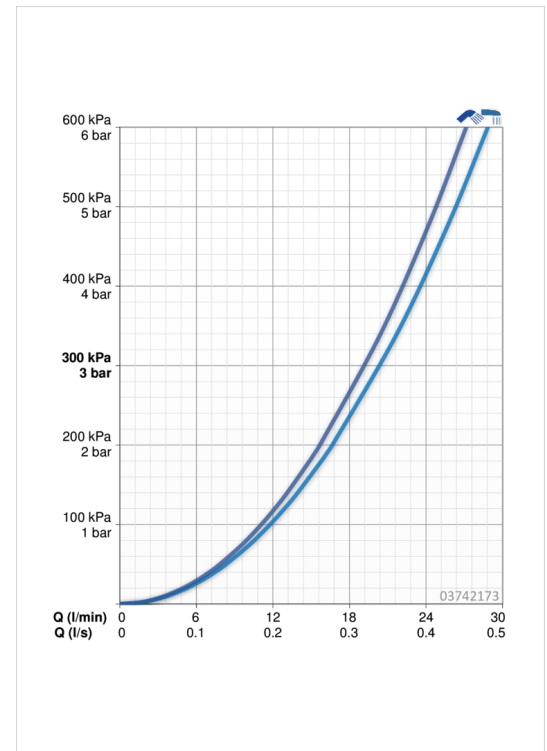

EAN: 4015474212763
static.hansa.com/03742173

- Wanne & Dusche
- Einhebelmischer
- Wandmontage
- Chrom
- CACHÉ® Strahlregler, ohne Mundstück direkt in den Armaturenauslauf geschraubt
- Einhandbedienhebel/Griff, Hebel mit W+K-Kennzeichnung
- Zugumsteller, Automatische Rückstellung
- Temperaturbegrenzer, Heißwassersperre einstellbar (im Lieferumfang enthalten)
- Rückflussverhinderer, ø 3.5 classic Steuerpatrone mit keramischen Dichtscheiben zur Wassermengen- und Temperatureinstellung
- S-Anschlüsse, Abdeckung(en), Schalldämpfer
- Armaturenkörper aus entzinkungsbeständigem Messing (DZR)
- Eigensicher gegen Rückfließen im häuslichen Gebrauch (nach DIN EN 1717)

Technische Daten

Durchflusseigenschaften

Durchfluss bei 3 bar **20.4 / 19.2 l/min**

Technische Eigenschaften

DN-Größe (Nennmaß) **DN15**
Warmwasserversorgung **max. +80°C**
Arbeitsdruck **0.5-10 bar**
Projection **163 mm**

Vorschriften

EN Standard **EN 817**
Geräuschklasse **I (ISO 3822)**

Zulassungen und Deklarationen

KIWA **K6116/08**
DVGW **NW-6506CN0310**
ABP **PA-IX 28932/IDB**