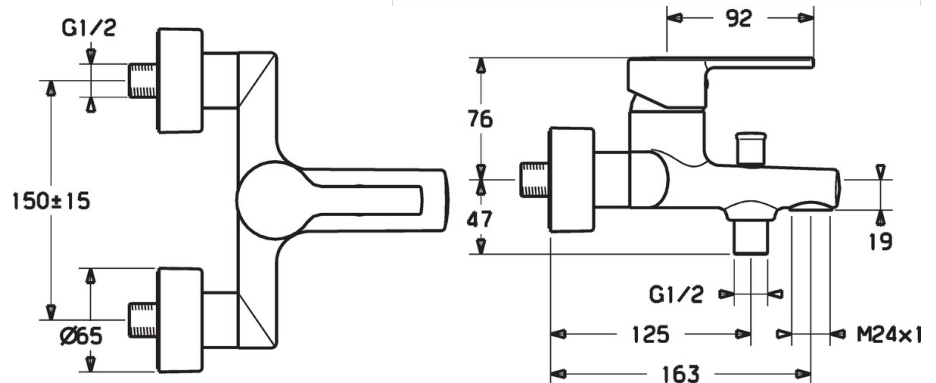

EAN: 4015474212763
static.hansa.com/03742173

- Wanne & Dusche
- Einhebelmischer
- Wandmontage
- Chrom
- CACHÉ® Strahlregler, ohne Mundstück direkt in den Armaturenauslauf geschraubt
- Einhandbedienhebel/Griff, Hebel mit W+K-Kennzeichnung
- Zugumsteller, Automatische Rückstellung
- Temperaturbegrenzer, Heißwassersperre einstellbar (im Lieferumfang enthalten)
- Rückflussverhinderer, ø 3.5 classic Steuerpatrone mit keramischen Dichtscheiben zur Wassermengen- und Temperatureinstellung
- S-Anschlüsse, Abdeckung(en), Schalldämpfer
- Armaturenkörper aus entzinkungsbeständigem Messing (DZR)
- Eigensicher gegen Rückfließen im häuslichen Gebrauch (nach DIN EN 1717)

Technische Daten

Durchflusseigenschaften

Durchfluss bei 3 bar **20.4 / 19.2 l/min**

Technische Eigenschaften

DN-Größe (Nennmaß) **DN15**
 Warmwasserversorgung **max. +80°C**
 Arbeitsdruck **0.5-10 bar**
 Projection **163 mm**

Vorschriften

EN Standard **EN 817**
 Geräuschklasse **I (ISO 3822)**

Zulassungen und Deklarationen

KIWA **K6116/08**
 DVGW **NW-6506CN0310**
 ABP **PA-IX 28932/IDB**

SP03742173

	Name	Art.-Nr.
1	Hebel	59913761
1.1	Schraube, M5x8, SW2.5	59904755
1.3	Blindstopfen	59913762
2	Abdeckkappe, 33x3 mm	59912504
3	Gegenmutter, M40x1, SW30	59913210
4	Kartusche, 3,5 Eco	59912324
4	Kartusche, 3,5 Classic	59913075
4.1	Temperaturanschlag	59912325
4.2	O-Ring, d 28.24x2.62	59912590
4.4	O-Ring, d 10.10x1.60	59905072
5.1	Anschlussmutter, G3/4, AF30	59902230
5.2	Verbinder	59913400
5.3	Dichtung, 23.9x15.2x2	59902689
5.4	Rückflussverhinderer	59905714
6.1	Rosette	59913432
6.2	Schalldämpfer	59904792
6.3	Exzenter-Anschluss, G3/4xG1/2, DN15	59910254
6.4	Abdeckhülse	59912651
7	Luftsprudler, M24x1 C	59913131
7.1	Schlüssel für Luftsprudler, M24x1	59913134
7.2	Dichtungsring	59913759
7.3	O-Ring, d 23x1	59911509
8	Umsteller, automatisch	59912706
8.1	Umstellknopf	59912801
N.I.	Schlüssel, SW30/34	59912108