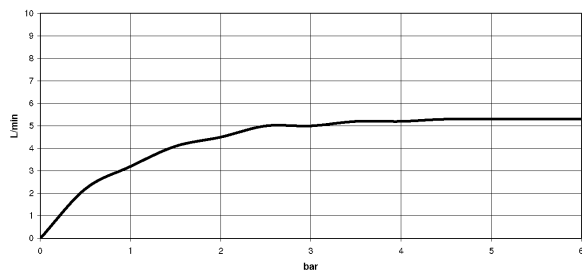

Waschtisch - Tara.

Waschtisch-Dreilochbatterie mit Ablaufgarnitur - chrom

Artikelnummer: 20 713 882-00

- Ausladung 165 mm
- schwenkbarer Auslauf 360°
- runder luftangereicherter Strahl
- Armaturenhöhe 285 mm
- Höhe bis Luftsprudler 163 mm
- Bohrungsdurchmesser Seitenventil 32 mm
- Bohrungsdurchmesser Auslauf 35 mm
- Rosette Ø 55 mm
- 2x Druckschlauch M 10 x 1 eingeschraubt, dichtheitsgeprüft
- Durchfluss max. 7 l/min
- bleifrei
- Armaturengruppe nach DIN 4109: 1
- Nur für Becken mit Überlauf geeignet.

chrom

Maßzeichnung

Alle Angaben in mm / inch = mm x 0,0394

Waschtisch - Tara.

Waschtisch-Dreilochbatterie mit Ablaufgarnitur - chrom

Artikelnummer: 20 713 882-00

Durchflussdiagramm

Waschtisch - Tara.