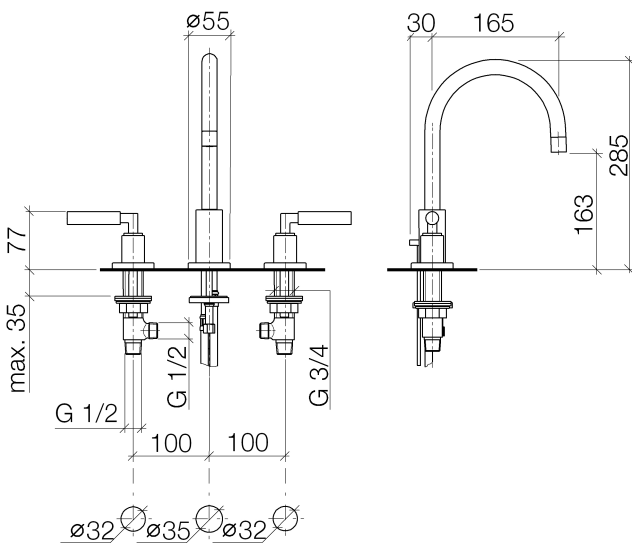

Waschtisch - Tara.

Waschtisch-Dreilochbatterie mit Ablaufgarnitur - chrom

Artikelnummer: 20 713 882-00

- Ausladung 165 mm
- schwenkbarer Auslauf 360°
- runder luftangereicherter Strahl
- Armaturenhöhe 285 mm
- Höhe bis Luftsprudler 163 mm
- Bohrungsdurchmesser Seitenventil 32 mm
- Bohrungsdurchmesser Auslauf 35 mm
- Rosette Ø 55 mm
- 2x Druckschlauch M 10 x 1 eingeschraubt, dichtheitsgeprüft
- Durchfluss max. 7 l/min
- bleifrei
- Armaturengruppe nach DIN 4109: 1
- Nur für Becken mit Überlauf geeignet.

chrom

Maßzeichnung

Alle Angaben in mm / inch = mm x 0,0394

Waschtisch - Tara.

Waschtisch-Dreilochbatterie mit Ablaufgarnitur - chrom

Artikelnummer: 20 713 882-00

Durchflussdiagramm

Waschtisch - Tara.

Waschtisch-Dreilochbatterie mit Ablaufgarnitur - chrom

Artikelnummer: 20 713 882-00

Weitere Oberflächenvarianten

platin matt

20 713 882-06

platin

20 713 882-08

weiß matt