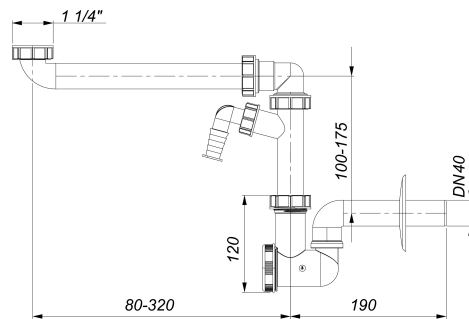

## Waschtisch-Möbel-Siphon 137/1, 1 1/4" x DN 40

Artikelnummer: 051028

GTIN: 4001636051028

Rabattgruppe: 1

### Beschreibung:

Waschtisch-Möbel-Siphon 137/1, 1 1/4" x DN 40

nach DIN EN 274

extrem raumsparend durch stufenlos verstellbare Drehgelenke, speziell für Waschtischunterbauten und behindertengerechte Waschtische

#### MATERIAL

Polypropylen, hochschlagfest