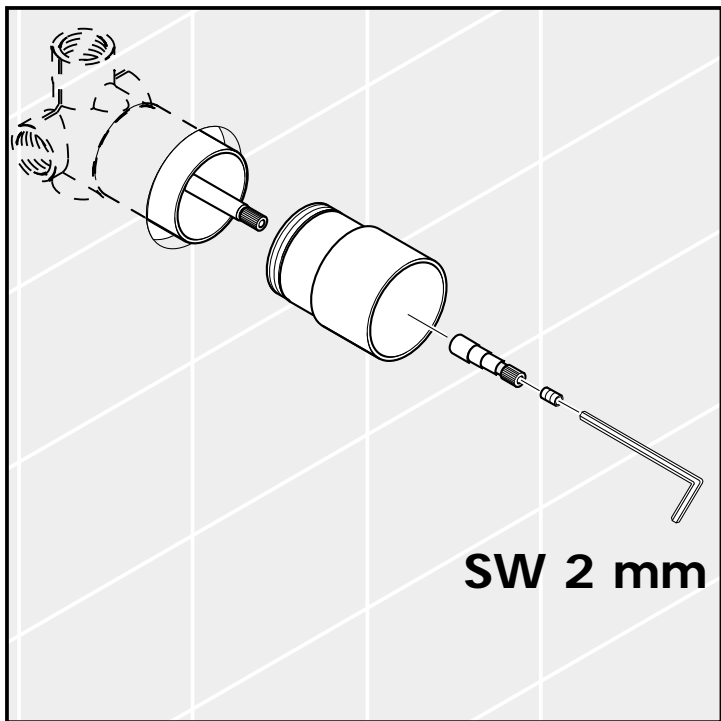

MONTAGEANLEITUNG

notice de montage
assembling instructions
istruzioni per l'installazione
instrucciones para el montaje
wenken voor het montage
Installationsvejledning
instruções de montagem

92630

hansgrohe®

IDEEN FÜR'S BAD. SEIT 1901.

SW 2 mm

hansgrohe[®]
IDEEEN FÜR'S BAD. SEIT 1901.

4/1997
9.06782.01