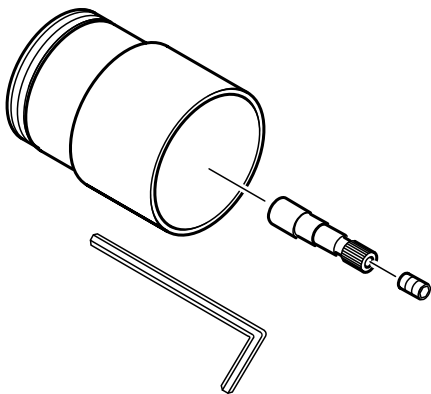

MONTAGEANLEITUNG

notice de montage
assembling instructions
istruzioni per l'installazione
instrucciones para el montaje
wenken voor het montage
Installationsvejledning
instruções de montagem

92630

hansgrohe®

IDEEN FÜR'S BAD. SEIT 1901.

SW 2 mm

hansgrohe[®]
IDEEEN FÜR'S BAD. SEIT 1901.

4/1997
9.06782.01