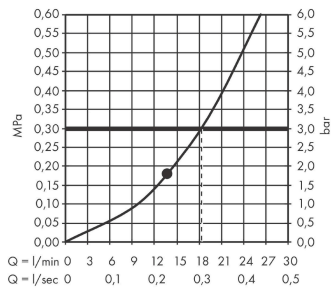

AXOR ShowerSolutions
Kopfbrause 300/300 1jet mit Brausearm
Oberfläche: Chrom Artikelnummer: 35314000

Durchflussdiagramm

Die Verbrauchswerte wurden praxisnah mit den dazugehörigen Armaturen (Thermostat/Mischer/Unterputzventil) gemessen.