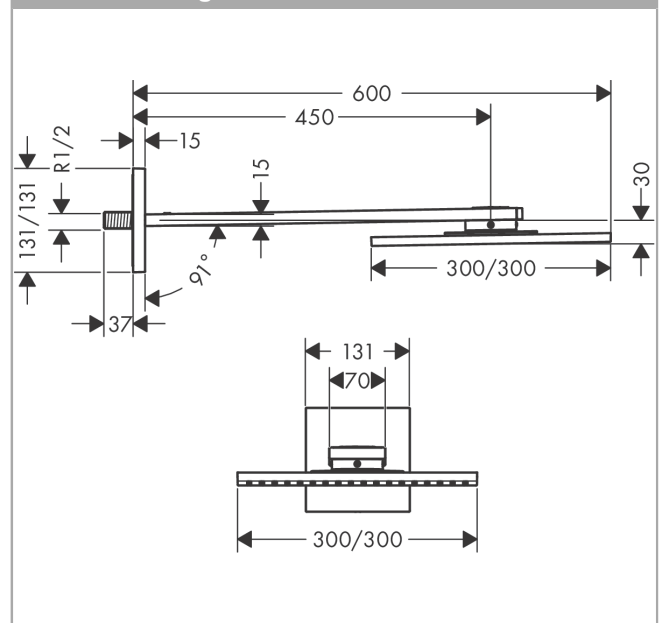

AXOR ShowerSolutions

Kopfbrause 300/300 1jet mit Brausearm

Oberfläche: **Chrom** Artikelnummer: **35314000**

Beschreibung

Merkmale

- besteht aus: Kopfbrause, Brausenarm
- Brausekopfgrösse: 300 x 300 mm
- Strahlart: PowderRain
- Durchflussmenge PowderRain (bei 3 bar): 18,2 l/min
- Funktion ab: 13,5 l/min
- Maximale Durchflussmenge bei 3 bar: 18,2 l/min
- Mindestfliessdruck: 2 bar
- dynamische Strahldüsen fahren im Betrieb aus
- Material Strahlscheibe: Metall
- Brausearmlänge: 450 mm
- Kopfbrause zur Reinigung abnehmbar
- ServiceCard mit Sieb kann zur Reinigung ohne Werkzeug entnommen werden
- Montage: Wand
- Anschlussgewinde: G ½

Maßzeichnung

AXOR ShowerSolutions
Kopfbrause 300/300 1jet mit Brausearm
 Oberfläche: Chrom Artikelnummer: 35314000

Durchflussdiagramm

Die Verbrauchswerte wurden praxisnah mit den dazugehörigen Armaturen (Thermostat/Mischer/Unterputzventil) gemessen.