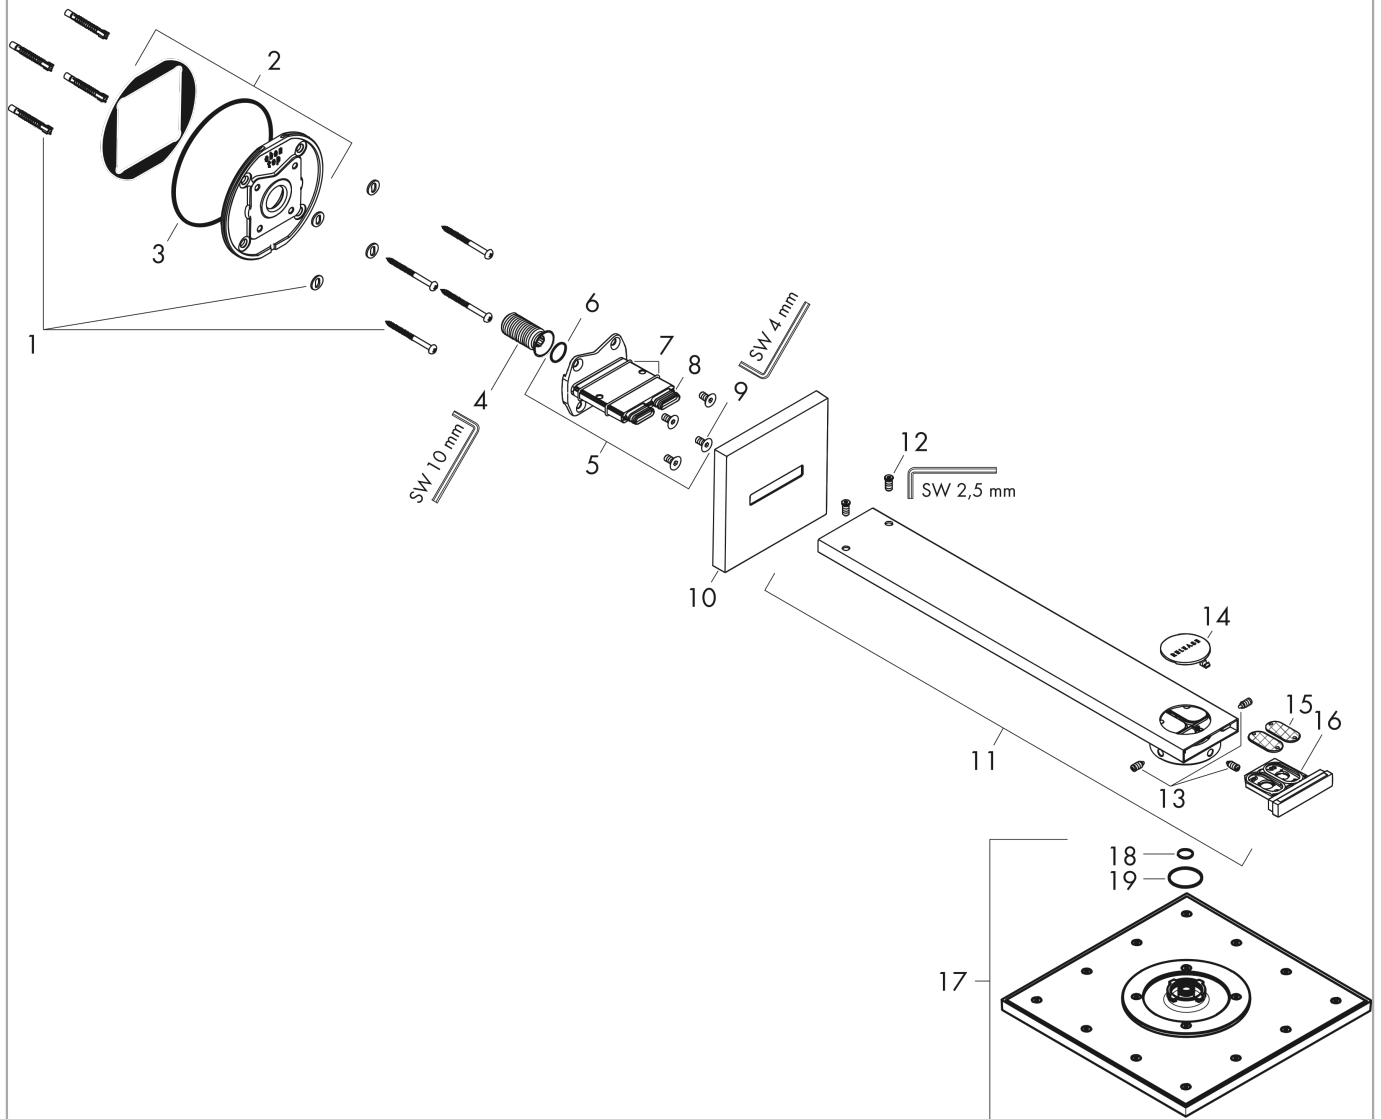

AXOR ShowerSolutions

Kopfbrause 300/300 1jet mit Brausearm

Oberfläche: **Chrom** Artikelnummer: **35314000**

Beschreibung

Merkmale

- besteht aus: Kopfbrause, Brausenarm
- Brausekopfgrösse: 300 x 300 mm
- Strahlart: PowderRain
- Durchflussmenge PowderRain (bei 3 bar): 18,2 l/min
- Funktion ab: 13,5 l/min
- Maximale Durchflussmenge bei 3 bar: 18,2 l/min
- Mindestfliessdruck: 2 bar
- dynamische Strahldüsen fahren im Betrieb aus
- Material Strahlscheibe: Metall
- Brausearmlänge: 450 mm
- Kopfbrause zur Reinigung abnehmbar
- ServiceCard mit Sieb kann zur Reinigung ohne Werkzeug entnommen werden
- Montage: Wand
- Anschlussgewinde: G ½

AXOR ShowerSolutions
Kopfbrause 300/300 1jet mit Brausearm
 Oberfläche: **Chrom** Artikelnummer: **35314000**

Einbaubeispiel

AXOR ShowerSolutions
Kopfbrause 300/300 1jet mit Brausearm
 Oberfläche: Chrom Artikelnummer: 35314000

Explosionszeichnung

Baujahr: >10/18

AXOR ShowerSolutions
Kopfbrause 300/300 1jet mit Brausearm
 Oberfläche: **Chrom** Artikelnummer: **35314000**

Ersatzteilliste

Baujahr: >10/18

Pos.	Beschreibung	Artikelnummer	Preis	VE
1	Befestigungsteile	96179000	11.90 CHF	1
2	Wandflansch	93455000	72.55 CHF	1
3	O-Ring 120x2,5	93399000	5.40 CHF	1
4	Anschlußnippel G½	93419000	58.70 CHF	1
5	Adapter für Kopfbrause	93456000	166.45 CHF	1
6	O-Ring 17x1,5	98137000	3.25 CHF	1
7	O-Ring 30x2	98186000	3.25 CHF	1
8	O-Ring 15x1,5	92118000	3.25 CHF	1
9	Schraube	92137000	5.40 CHF	1
10	Rosette	93400000	88.55 CHF	1
11	Brausearm	93404000	554.55 CHF	1
12	Schraube	93431000	8.65 CHF	1
13	Schraubenset	93454000	58.70 CHF	1
14	Drucktaster	93401000	18.80 CHF	1
15	Sieb	93402000	11.90 CHF	1
16	Serviceeinheit	93403000	88.55 CHF	1
17	Kopfbrause	93453000	1122.10 CHF	1
18	O-Ring 12x1,5	98430000	3.25 CHF	1
19	O-Ring 28x2	98194000	3.25 CHF	1