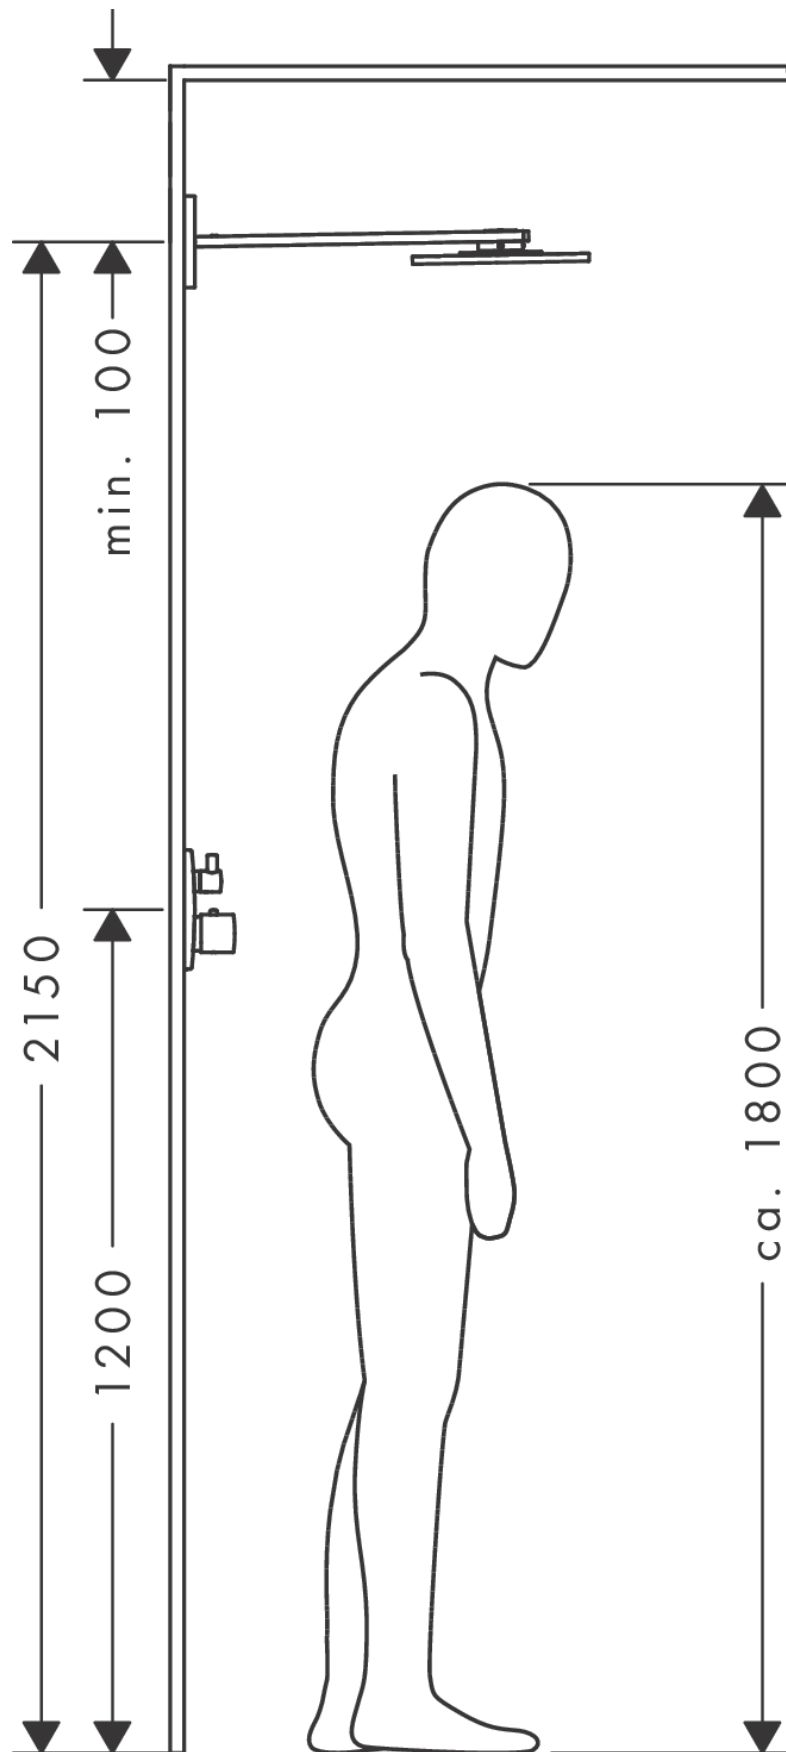

AXOR ShowerSolutions
Kopfbrause 300/300 1jet mit Brausearm
Oberfläche: **Chrom** Artikelnummer: **35314000**

Einbaubeispiel