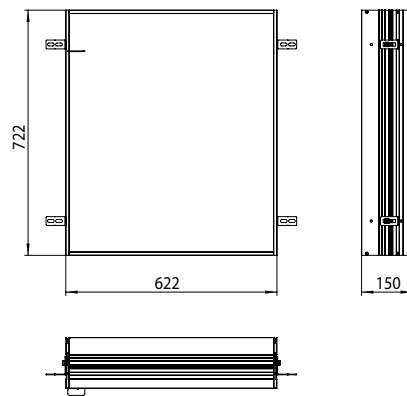

PRODUKTINFORMATION

Einbaurahmen Einbaurahmen

Art.-Nr.9497 000 10

für Lichtspiegelschrank prime, 600 mm