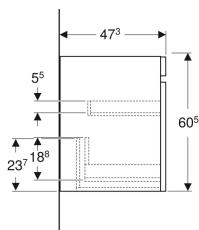

Geberit Renova Plan Unterschrank für Möbelwaschtisch, mit einer Schublade und einer Innenschublade

Beispielbild

0

Eigenschaften

- FSC™ C134279 zertifiziert
- Wandhängend
- Mit einer Schublade
- Mit einer Innenschublade
- Griffmulde zum Öffnen
- Schublade mit Selbsteinzug

- Feuchtigkeitsbeständig
- Front aus MDF
- Vormontiert geliefert

Technische Daten

Werkstoff	Hochverdichtete Dreischicht-Holzspanplatte
Maximale Schubladenbelastung	30 kg

Lieferumfang

- Befestigungsmaterial
- Unterschrank für Möbelwaschtisch

Art.-Nr.	Farbe / Oberfläche	B	B1	Breite Waschtisch	H	T	VE1
501.935.JR.1	Nussbaum hickory / Folie strukturiert	53.8 cm	47.7 cm	55 cm	60.5 cm	47.3 cm	1 St.

Zubehör

- Geberit Schubladeneinsatz H-Unterteilung, für untere Schublade
- Geberit Handtuchhalter für Badezimmermöbel
- Geberit Magnethalter
- Geberit Set Füße
- Geberit Lichtleiste für Schublade
- Geberit Steckdosenelement
- Geberit Steckdosenelement mit USB-Anschluss
- Geberit Handtuchhalter für Badezimmermöbel, Ecke rechtwinklig
- Geberit Handtuchhalter für Badezimmermöbel, Ecke abgerundet