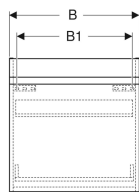

Geberit Renova Plan Unterschrank für Möbelwaschtisch, mit einer Schublade und einer Innenschublade

Beispielbild

0

Eigenschaften

- FSC™ C134279 zertifiziert
- Wandhängend
- Mit einer Schublade
- Mit einer Innenschublade
- Griffmulde zum Öffnen
- Schublade mit Selbsteinzug

- Feuchtigkeitsbeständig
- Front aus MDF
- Vormontiert geliefert

Technische Daten

Werkstoff	Hochverdichtete Dreischicht-Holzspanplatte
Maximale Schubladenbelastung	30 kg

Lieferumfang

- Befestigungsmaterial
- Unterschrank für Möbelwaschtisch

Art.-Nr.	Farbe / Oberfläche	B	B1	Breite Waschtisch	H	T	VE1
501.935.JR.1	Nussbaum hickory / Folie strukturiert	53.8 cm	47.7 cm	55 cm	60.5 cm	47.3 cm	1 St.

Zubehör

- Geberit Schubladeneinsatz H-Unterteilung, für untere Schublade
- Geberit Handtuchhalter für Badezimmermöbel
- Geberit Magnethalter
- Geberit Set Füße
- Geberit Lichtleiste für Schublade
- Geberit Steckdosenelement
- Geberit Steckdosenelement mit USB-Anschluss
- Geberit Handtuchhalter für Badezimmermöbel, Ecke rechtwinklig
- Geberit Handtuchhalter für Badezimmermöbel, Ecke abgerundet