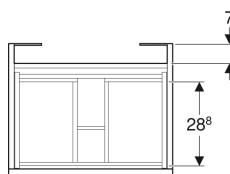

Geberit Renova Plan Unterschrank für Möbelwaschtisch, mit einer Schublade und einer Innenschublade

Beispielbild

0

Eigenschaften

- FSC™ C134279 zertifiziert
- Wandhängend
- Mit einer Schublade
- Mit einer Innenschublade
- Griffmulde zum Öffnen
- Schublade mit Selbsteinzug

- Feuchtigkeitsbeständig
- Front aus MDF
- Vormontiert geliefert

Technische Daten

Werkstoff	Hochverdichtete Dreischicht-Holzspanplatte
Maximale Schubladenbelastung	30 kg

Lieferumfang

- Befestigungsmaterial
- Unterschrank für Möbelwaschtisch

Art.-Nr.	Farbe / Oberfläche	B	B1	Breite Waschtisch	H	T	VE1
501.935.JR.1	Nussbaum hickory / Folie strukturiert	53.8 cm	47.7 cm	55 cm	60.5 cm	47.3 cm	1 St.

Zubehör

- Geberit Schubladeneinsatz H-Unterteilung, für untere Schublade
- Geberit Handtuchhalter für Badezimmermöbel
- Geberit Magnethalter
- Geberit Set Füße
- Geberit Lichtleiste für Schublade
- Geberit Steckdosenelement
- Geberit Steckdosenelement mit USB-Anschluss
- Geberit Handtuchhalter für Badezimmermöbel, Ecke rechtwinklig
- Geberit Handtuchhalter für Badezimmermöbel, Ecke abgerundet