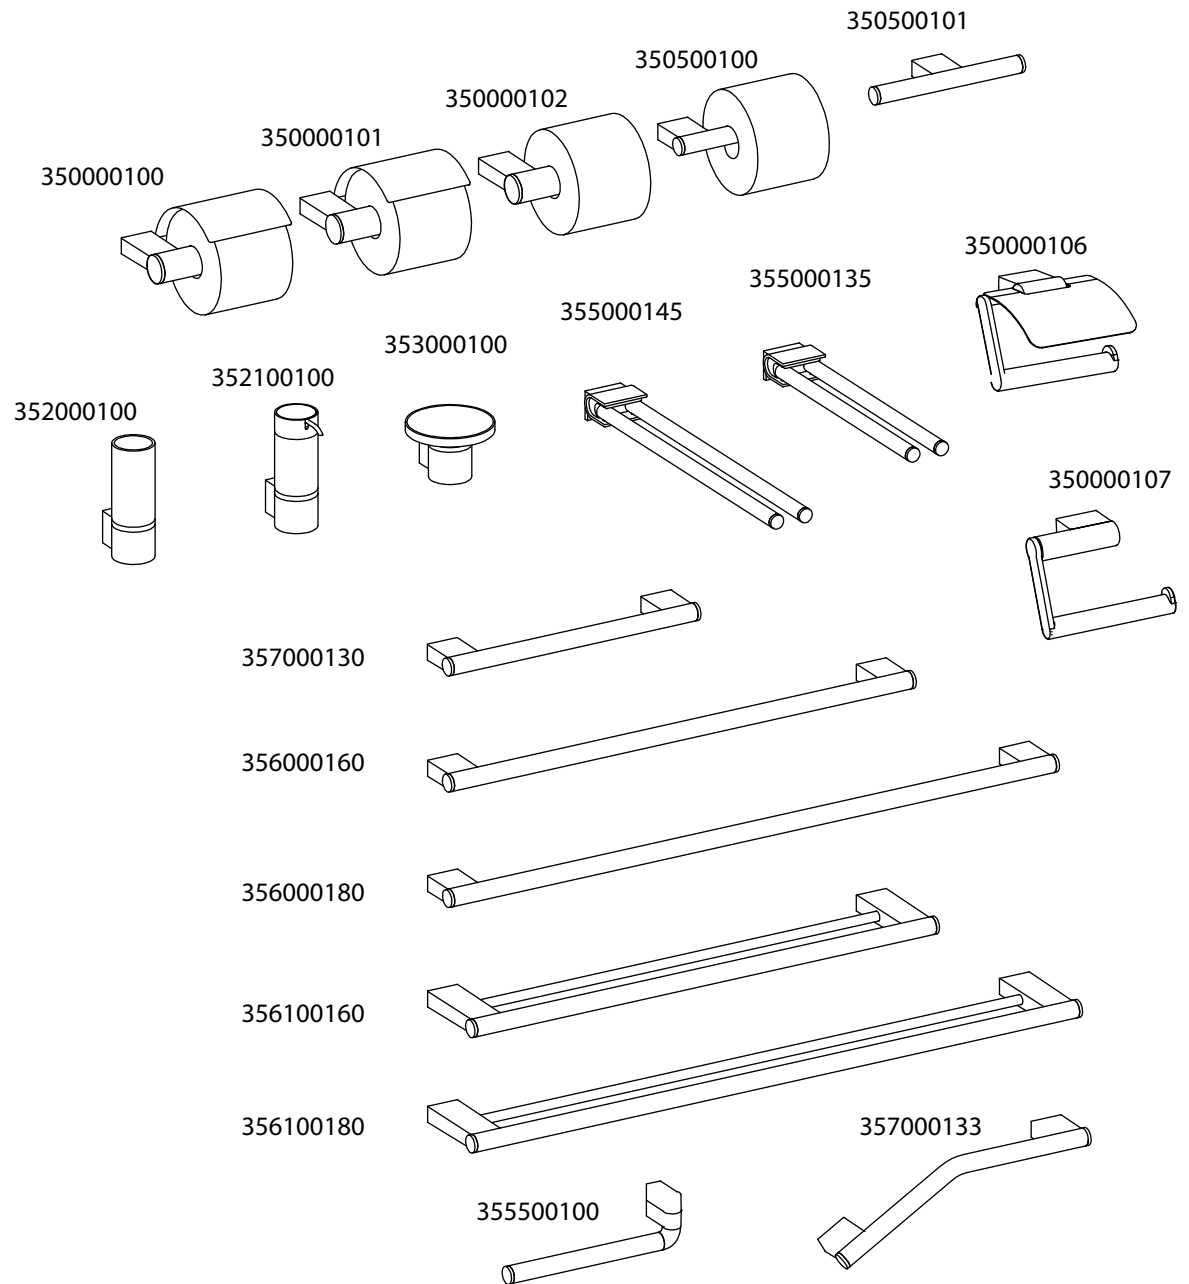

1.

2.

3.

Ø 6 mm

4.

5.

SW 2,5

ACHTUNG: Das beigefügte, universelle Befestigungsmaterial ist nicht für alle Untergründe geeignet. Bitte verwenden Sie nur - für den jeweiligen Untergrund - geeignete Schrauben und Dübel. Bitte prüfen Sie deshalb vor der Verwendung sorgfältig, ob das beigefügte Befestigungsmaterial für den jeweils vorgesehenen Untergrund tauglich ist.

CAUTION: The universal fastening accessories supplied with the product are not suitable for all substrates. Please only use screws and plugs that are suitable for the substrate concerned. Therefore, before using the accessories, please carry out a thorough check to ensure that the fastening accessories supplied with the product are suitable for the intended substrate.