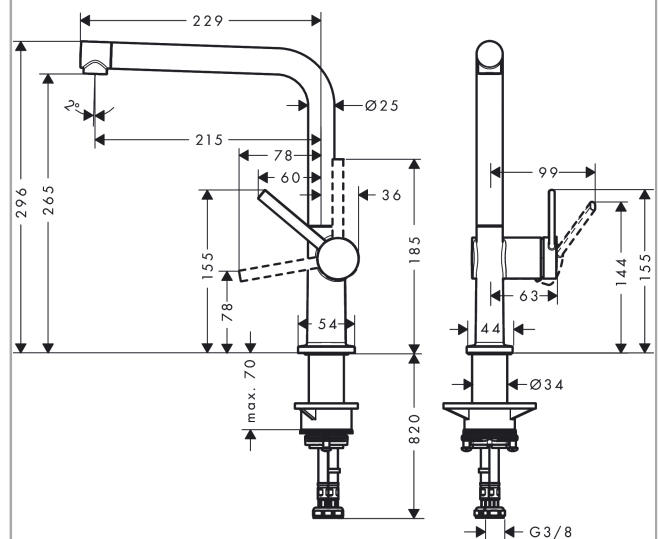

Talis M54

Einhebel-Küchenmischer 270, 1jet

Oberfläche: **Brushed Black Chrome**

Artikelnummer: **72840340**

Beschreibung

Merkmale

- ComfortZone 270
- L-Auslauf
- Schwenkbereich einstellbar in 4 Stufen auf 60°, 110°, 150° oder 360°
- Laminarstrahl
- Maximale Durchflussmenge bei 3 bar: 8,4 l/min
- Keramikmischsystem
- G 3/8-Anschlusschläuche
- Temperaturbegrenzung einstellbar
- Geräuschgruppe: I
- Durchflussklasse: O
- Hahnlochbohrung mit 35 mm erforderlich
- SVGW_2004-6938
- P-IX 29742/IO

Maßzeichnung

Talis M54

Einhebel-Küchenmischer 270, 1jet

Oberfläche: **Brushed Black Chrome**

Artikelnummer: **72840340**

Durchflussdiagramm