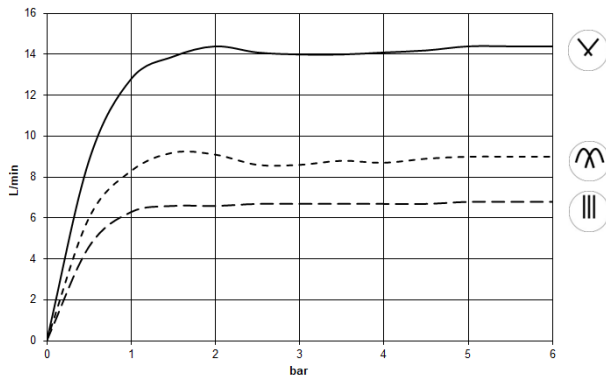

Codes & Standards

DIN 4109

ISO 3822

Scottish Water
Byelaws

UK Water Supply
Regulations

Ü-Zeichen