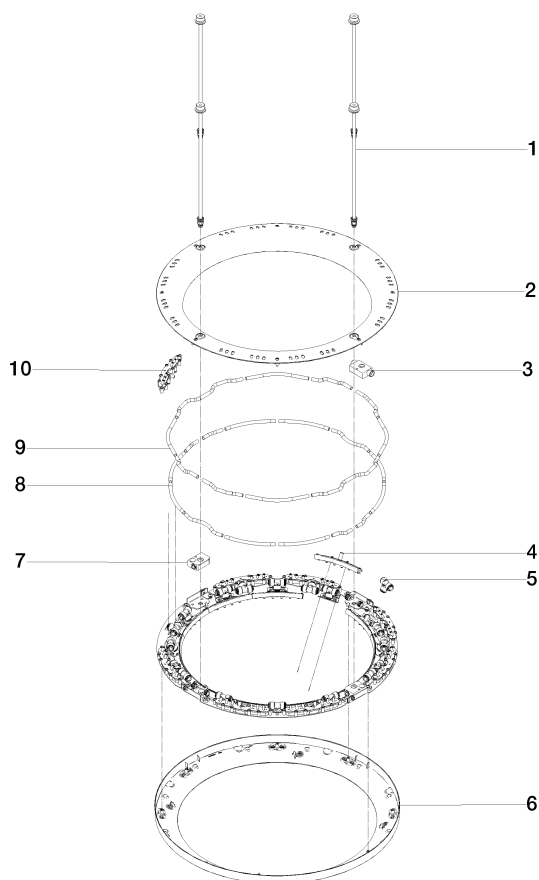

#### Technische Daten:

- Außendurchmesser: 605 mm, Öffnungsdurchmesser: 465 mm
- Gewicht: 6 kg

### AQUAHALO UP-Deckeneinbaukasten - Champagne (22kt Gold)

35 750 970-47

- Bausatz-Vormontage
- Deckeneinbaugehäuse 605 x 605 x 95 mm
- Gewicht: 10 kg
- Min. Einbautiefe 110 mm
- Bausatzvormontage für Dreiweg-Umstellung enthalten

### Ersatzteilstückliste

Nr.	Artikelnummer	Benennung	Verbaumenge	Lieferzeit
2	90 12 05 087 00-47	Gehäuse Oberteil für AQUAHALO - Champagne (22kt Gold)	1,00	30
1	90 28 22 605 01-47	Anschluss Verteiler für AQUAHALO - Champagne (22kt Gold)	4,00	30
4	90 17 09 060 01 90	Strahlmodul Aquacircle für AQUAHALO Ø 1,8 mm -	12,00	2
3	90 24 03 535 01 90	Anschluss Tempest für AQUAHALO schwarz -	2,00	30
5	90 24 04 384 00 90	Verbinder für JG Schlauch AD=8mm -	20,00	2
7	90 24 03 535 00 90	Anschluss Aquacircle für AQUAHALO blau -	2,00	2
8	90 30 03 118 00 90	Schlauchset für AQUAHALO Aquacircle -	1,00	2
9	90 30 03 117 00 90	Schlauchset für AQUAHALO Tempest -	1,00	30
10	90 17 09 061 01 90	Strahlmodul für AQUAHALO Tempest -	8,00	2
6	90 12 05 088 00-47	Gehäuse Unterteil für AQUAHALO - Champagne (22kt Gold)	1,00	30