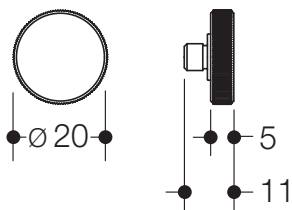

Produktdatenblatt
Rändelschraube 64650

HEWI

Rändelschraube 64650

- Ersatzteil für Montageplatte 950.51.014... der mobilen Sitze
- aus hochwertigem Edelstahl

Abmessungen in mm

Technische Änderungen vorbehalten, 08.03.2022