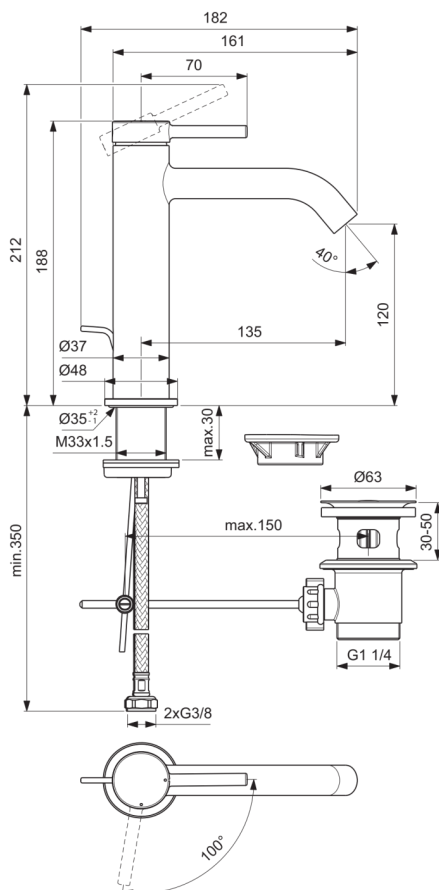

## BD761AA

CERALINE NUOVO | Waschtischarmatur 48x182x212 mm, 135 mm vertikaler Abstand bis Mitte Auslauf in chrom, 3.8 l/min (3 bar), mit Ablaufgarnitur | Verdeckter Strahlregler, BlueStart, Vandalismussicher, SmartShine Oberfläche

### Allgemeine Informationen

Produktkategorie:	Waschtischarmaturen
Produktart:	Waschtischarmatur
Marke:	Ideal Standard
Kollektion:	CERALINE NUOVO
Designer:	Palomba Serafini Associati
Colour:	AA - Chrom
Oberflächenveredelung:	glänzend
Maximale Höhe (mm):	212
Maximale Breite (mm):	48
Ausladung (mm):	182
Befestigungsart:	Schaftverschraubung
Nettogewicht (kg):	1.21
EAN Code:	3800861124566