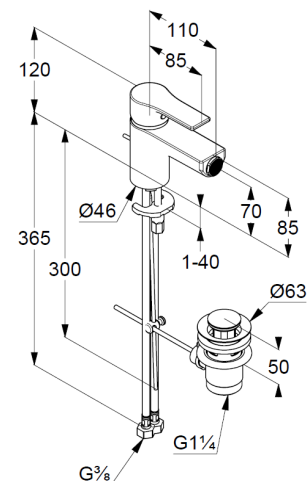

## Technische Daten/ Technical Data

KLUDI ZENTA SL  
Bidet-Einhandmischer  
DN 15

Artikel- Nr.:  
485300565

Oberfläche:  
05 chrom

Artikeltext  
Hersteller KLUDI GmbH & Co. KG  
Typ: KLUDI ZENTA SL  
Bidet-Einhandmischer  
Artikel- Nr.: 485300565

Bidet-Armatur  
Einhebelmischer  
1-Loch Montage  
geschlossener Hebel, Metall  
S- Pointer M24  
Keramik-Kartusche mit Heißwasserbegrenzung  
Durchflussmenge bei 3 bar 6 l/min.  
flexible Druckschläuche G $\frac{3}{8}$  DVGW zugelassen  
Schnell-Montagesystem  
Ablaufgarnitur G1 $\frac{1}{4}$  aus Metall

### Produktabbildung/ Product picture

### Maßzeichnung/ Dimensional drawing