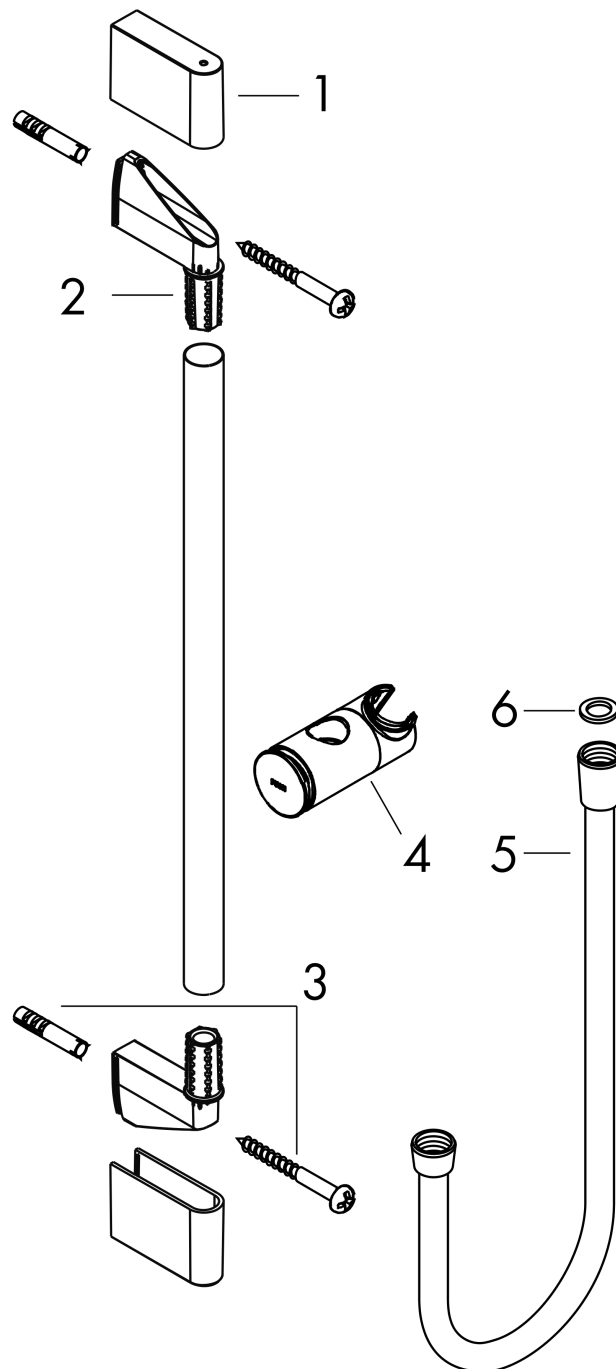

Unica

Brausenstange Pulsify S 65 cm mit Push Handbrausehalter und Brausenschlauch

Oberfläche: **Chrom** Artikelnummer: **24400000**

Beschreibung

Merkmale

- besteht aus: Brausenstange, Handbrausehalterung, Brausenschlauch
- brauseseitiger Drehwirbel gegen lästiges Verdrehen des Brauseschlauches
- um 45° verstellbarer Neigungswinkel der Handbrausehalterung
- Gesamtlänge Brausestange: 669 mm
- Brausestangendurchmesser: 22 mm
- Profil Brausestange: rund
- Bohrabstand: 625 mm
- Länge Brausenschlauch: 1600 mm
- höhenverstellbare Handbrausehalterung mit Push Schieber, Handbrausehalterung drehbar an der Stange für Links- oder Rechtsbetrieb
- Handbrausehalterung mit Arretierung
- Handbrausehalterung stufenlos verstellbar
- Wandstützen aus Kunststoff

Brausenstange Pulsify S 65 cm mit Push Handbrausenhalter und Brausenschlauch

Oberfläche: Chrom Artikelnummer: 24400000

Explosionszeichnung

Baujahr: >06/21

Unica

Brausenstange Pulsify S 65 cm mit Push Handbrausenhalter und Brausenschlauch

Oberfläche: **Chrom** Artikelnummer: **24400000**

Ersatzteilliste

Baujahr: >06/21

Pos.	Beschreibung	Artikelnummer	Preis	VE
1	Abdeckung	95217000	11.90 CHF	1
2	Wandstütze	95218000	8.65 CHF	1
3	Befestigungsteile	96179000	11.90 CHF	1
4	Schieber kompl.	93517000	58.70 CHF	1
5	Brauseschlauch Isiflex'B 1,60 m	28276000	-	1
6	Dichtung	98058000	3.25 CHF	1
a	Fliesenausgleichsscheibe 7 mm	97450000	-	1