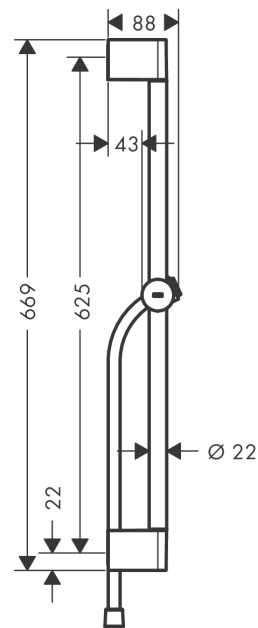

Maßzeichnung