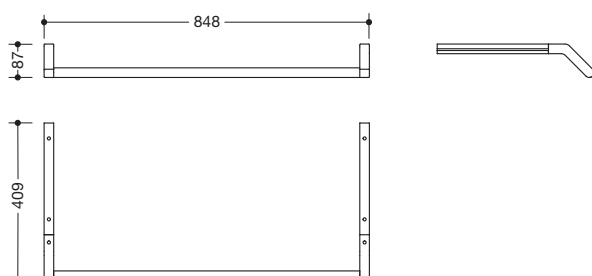

Abmessungen in mm

Oberflächen/Farben

Technische Änderungen vorbehalten, 05.04.2022

HEWI Heinrich Wilke GmbH
Postfach 1260
D-34442 Bad Arolsen

Telefon: +49 5691 82-0
Telefax: +49 5691 82-319

info@hewi.de
www.hewi.com