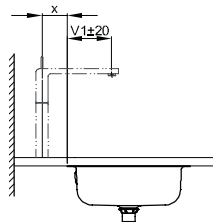

Armaturempfehlung:

Ausladung Armatur: Wandabstand x mm + Maß V1 ab Außenkante

Armaturempfehlung:

Ausladung Armatur: Abstand Armatur x mm + Maß V1 ab Außenkante

## Abmessung

Bestell-Nr.	Maße in mm	A	B	C	D	V1
A135	434 × 416 × 130	434	416	375	394	170
A136	587 × 408 × 130	587	408	368	547	165
A137	767 × 400 × 130	767	400	358	726	160