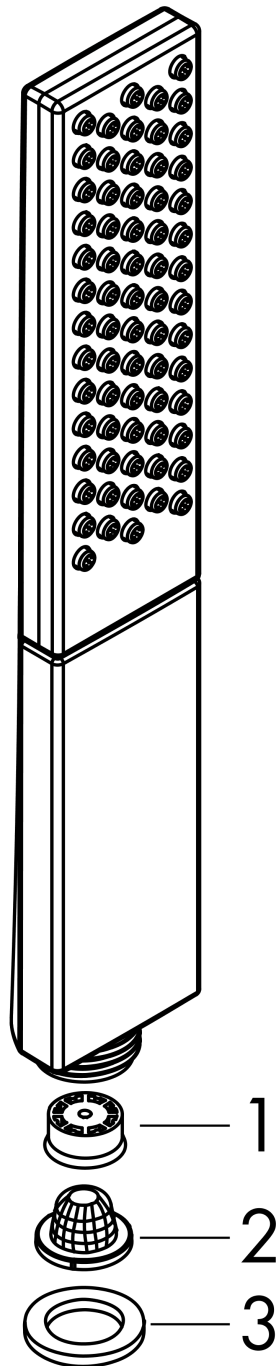

Rainfinity
Stabhandbrause 100 1jet EcoSmart
 Oberfläche: **Chrom** Artikelnummer: **26867000**

Beschreibung

Merkmale

- Brausekopfgrösse: 100 mm
- Strahlart: PowderRain
- Oberfläche Strahlscheibe: reinigungsfreundliche Strahlscheibe aus Aluminium, graphit
- Maximale Durchflussmenge bei 3 bar: 9 l/min
- Mindestfliessdruck: 1 bar
- mit innenliegender Wasserführung
- ausspülbare Siebdichtung
- Anschlussgewinde: G 1/2
- P-IX 29721/IZ

Artikeldetails

TEAM-Nr. 757400,501
 Preis exkl. MwSt. 105.00 CHF

Technologie

Designpreise

reddot award 2019
 best of the best

Zertifikate / Nachhaltigkeit

Produktabbildung

Maßzeichnung

Rainfinity
Stabhandbrause 100 1jet EcoSmart
 Oberfläche: **Chrom** Artikelnummer: **26867000**

Durchflussdiagramm

Die Verbrauchswerte wurden praxisnah mit den dazugehörigen Armaturen (Thermostat/Mischer/Unterputzventil) gemessen.

Rainfinity
Stabhandbrause 100 1jet EcoSmart
 Oberfläche: **Chrom** Artikelnummer: **26867000**

Explosionszeichnung

Baujahr: >10/19

Rainfinity
Stabhandbrause 100 1jet EcoSmart
 Oberfläche: **Chrom** Artikelnummer: **26867000**