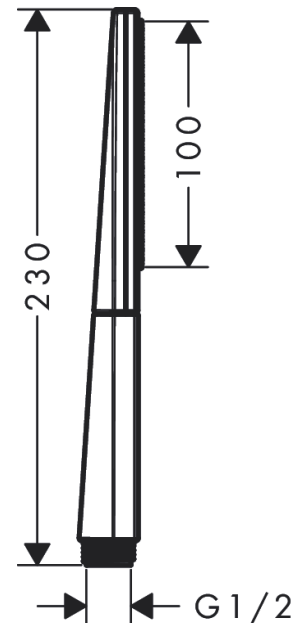

Rainfinity
Stabhandbrause 100 1jet EcoSmart
 Oberfläche: **Chrom** Artikelnummer: **26867000**

Beschreibung

Merkmale

- Brausekopfgrösse: 100 mm
- Strahlart: PowderRain
- Oberfläche Strahlscheibe: reinigungsfreundliche Strahlscheibe aus Aluminium, graphit
- Maximale Durchflussmenge bei 3 bar: 9 l/min
- Mindestfliessdruck: 1 bar
- mit innenliegender Wasserführung
- ausspülbare Siebdichtung
- Anschlussgewinde: G 1/2
- P-IX 29721/IZ

Artikeldetails

TEAM-Nr. 757400,501
 Preis exkl. MwSt. 105.00 CHF

Technologie

Designpreise

reddot award 2019
 best of the best

Zertifikate / Nachhaltigkeit

Produktabbildung

Maßzeichnung

Rainfinity
Stabhandbrause 100 1jet EcoSmart
 Oberfläche: **Chrom** Artikelnummer: **26867000**

Durchflussdiagramm

Die Verbrauchswerte wurden praxisnah mit den dazugehörigen Armaturen (Thermostat/Mischer/Unterputzventil) gemessen.

Rainfinity
Stabhandbrause 100 1jet EcoSmart
 Oberfläche: **Chrom** Artikelnummer: **26867000**

Explosionszeichnung

Baujahr: >10/19

Rainfinity
Stabhandbrause 100 1jet EcoSmart
 Oberfläche: **Chrom** Artikelnummer: **26867000**