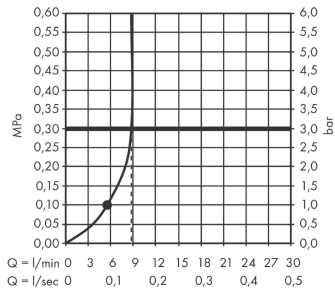

Rainfinity
Stabhandbrause 100 1jet EcoSmart
 Oberfläche: **Chrom** Artikelnummer: **26867000**

Beschreibung

Merkmale

- Brausekopfgrösse: 100 mm
- Strahlart: PowderRain
- Oberfläche Strahlscheibe: reinigungsfreundliche Strahlscheibe aus Aluminium, graphit
- Maximale Durchflussmenge bei 3 bar: 9 l/min
- Mindestfliessdruck: 1 bar
- mit innenliegender Wasserführung
- ausspülbare Siebdichtung
- Anschlussgewinde: G 1/2
- P-IX 29721/IZ

Artikeldetails

TEAM-Nr. 757400,501
 Preis exkl. MwSt. 105.00 CHF

Technologie

Designpreise

reddot award 2019
 best of the best

Zertifikate / Nachhaltigkeit

Produktabbildung

Maßzeichnung

Rainfinity
Stabhandbrause 100 1jet EcoSmart
 Oberfläche: **Chrom** Artikelnummer: **26867000**

Durchflussdiagramm

Die Verbrauchswerte wurden praxisnah mit den dazugehörigen Armaturen (Thermostat/Mischer/Unterputzventil) gemessen.