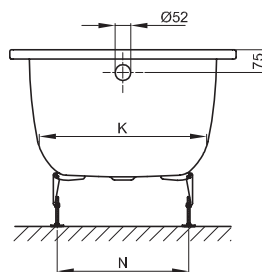

Lieferumfang

Inklusive schallreduzierender Antidröhn-Matten.

Design: Tesseraux + Partner

Abmessung

Bestell-Nr.	Maße in mm	A	B	D	F	G	H	I	K	N	O	Nutzhalt*
3410	1600 × 700 × 420	1600	700	1410	560	640	400	1200	500	405	590	119 Liter
3411	1700 × 700 × 420	1700	700	1510	560	760	380	1300	500	405	690	131 Liter
3412	1700 × 750 × 420	1700	750	1510	560	760	380	1300	545	455	690	151 Liter
3413	1800 × 800 × 420	1800	800	1610	550	845	405	1400	600	505	790	187 Liter

* Nutzhalt: Wasserinhalt abzüglich 70 Liter Verdrängung. Produktionsbedingte Änderungen und Toleranzen vorbehalten.