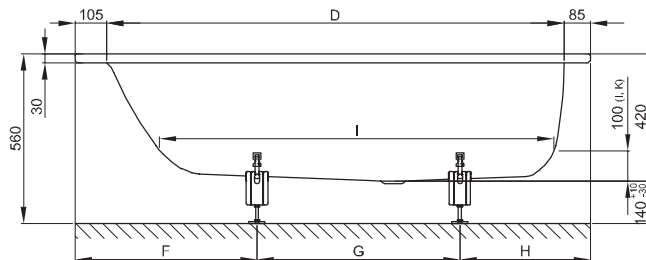

Lieferumfang

Inklusive schallreduzierender Antidröhn-Matten.

Design: Tesseraux + Partner

Abmessung

Bestell-Nr.	Maße in mm	A	B	D	F	G	H	I	K	N	O	Nutzhalt*
3410	1600 × 700 × 420	1600	700	1410	560	640	400	1200	500	405	590	119 Liter
3411	1700 × 700 × 420	1700	700	1510	560	760	380	1300	500	405	690	131 Liter
3412	1700 × 750 × 420	1700	750	1510	560	760	380	1300	545	455	690	151 Liter
3413	1800 × 800 × 420	1800	800	1610	550	845	405	1400	600	505	790	187 Liter

* Nutzhalt: Wasserinhalt abzüglich 70 Liter Verdrängung. Produktionsbedingte Änderungen und Toleranzen vorbehalten.