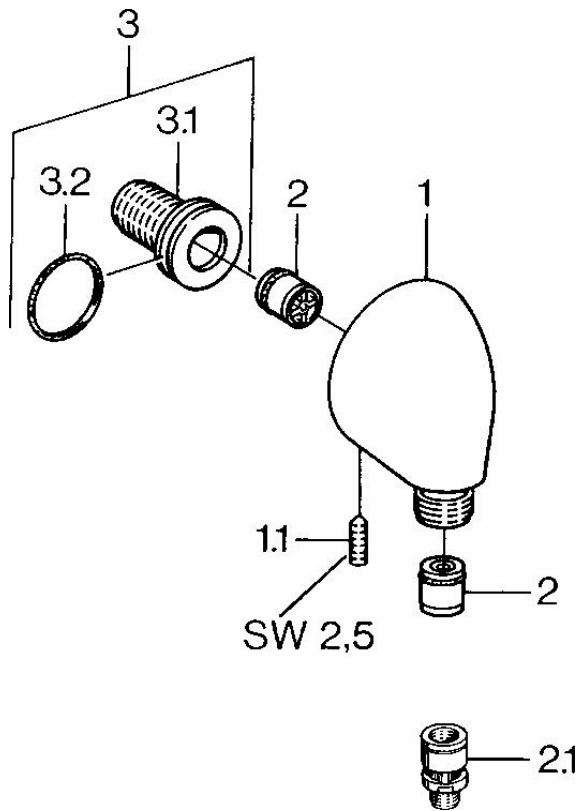

EAN: 4015474672321
static.hansa.com/04420100

- Dusche
- Zubehör
- Wandmontage
- Chrom
- Wandanschlussbogen
- Rückflussverhinderer
- Eigensicher gegen Rückfließen im häuslichen Gebrauch (nach DIN EN 1717)

Technische Daten

Technische Eigenschaften

DN-Größe (Nennmaß)
 Warmwasserversorgung
 Arbeitsdruck
 Anschlussgröße

DN15
max. +80°C
0.5-10 bar
G1/2

Ersatzteile

SP04420100

	Name	Art.-Nr.
1.1	Schraube, M6x20	59911228
2	Rückflussverhinderer	59905714
2.1	Rohrbelüfter, DN15	59911330
3	Anschlussnippel, G1/2	59911229
3.2	O-Ring, d 25x2.5	59905053