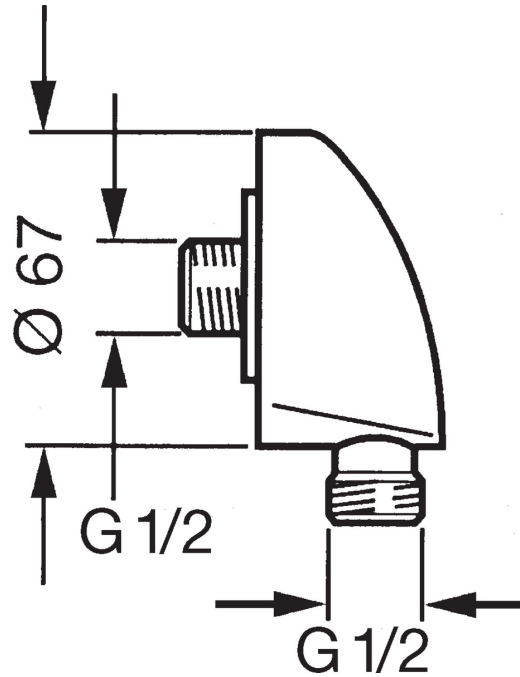

EAN: 4015474672321
static.hansa.com/04420100

- Dusche
- Zubehör
- Wandmontage
- Chrom
- Wandanschlussbogen
- Rückflussverhinderer
- Eigensicher gegen Rückfließen im häuslichen Gebrauch (nach DIN EN 1717)

Technische Daten

Technische Eigenschaften

DN-Größe (Nennmaß)
 Warmwasserversorgung
 Arbeitsdruck
 Anschlussgröße

DN15
max. +80°C
0.5-10 bar
G1/2

Ersatzteile

SP04420100

	Name	Art.-Nr.
1.1	Schraube, M6x20	59911228
2	Rückflussverhinderer	59905714
2.1	Rohrbelüfter, DN15	59911330
3	Anschlussnippel, G1/2	59911229
3.2	O-Ring, d 25x2.5	59905053