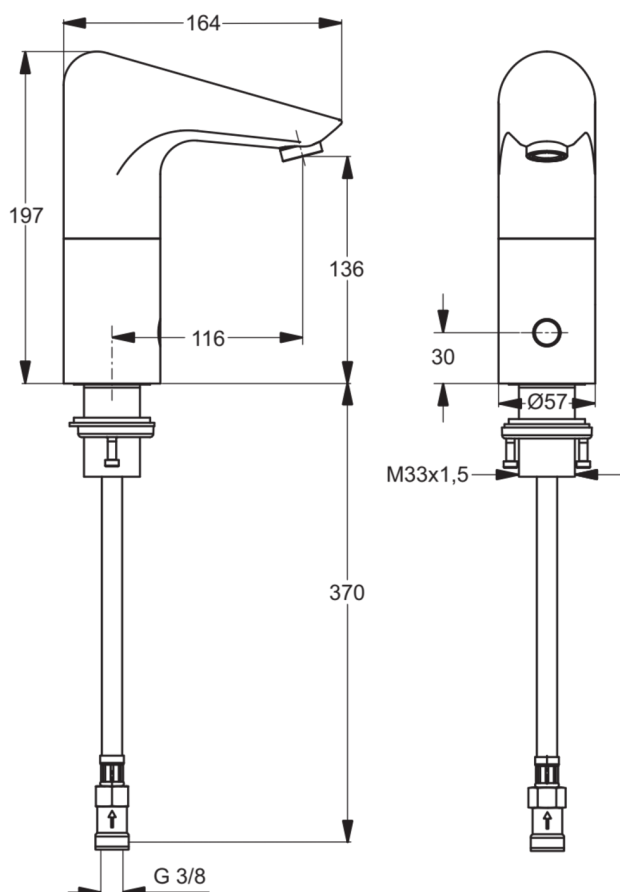

CERAPLUS

A4151AA

CERAPLUS | Waschtischarmatur 57x164x197 mm, 116 mm vertikaler Abstand bis Mitte Auslauf in chrom, 6 l/min (3 bar), ohne Ablaufgarnitur | Batteriebetrieben, Vollständig berührungslos, Vandalismussicher, SmartShine Oberfläche

Bild & Zeichnung

Allgemeine Informationen

Produktkategorie:	Waschtischarmaturen
Produktart:	Waschtischarmatur
Marke:	Ideal Standard
Kollektion:	CERAPLUS
Designer:	Artefakt
Colour:	AA - Chrom
Oberflächenveredelung:	glänzend
Maximale Höhe (mm):	197
Maximale Breite (mm):	57
Ausladung (mm):	164
Befestigungsart:	Schaftverschraubung
Nettogewicht (kg):	2.38
EAN Code:	4015413304887