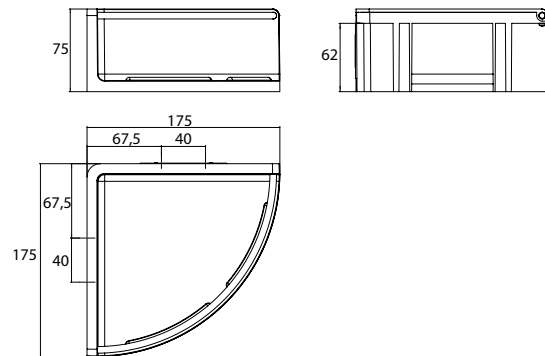

PRODUKTINFORMATION

Eckwandkorb mit Bügel und verdeckter Befestigung, Höhe: 75 mm, Eckmaß: 175 mm (emco glue system) chrom/weiss

Art.-Nr.4345 001 01