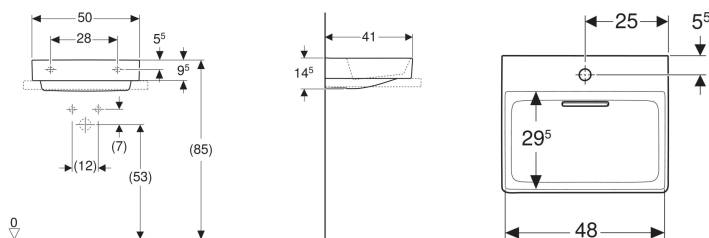

## Geberit ONE Handwaschbecken Abgang horizontal

Beispielbild

### Eigenschaften

- Unterbaufähig
- Abgang horizontal
- Überlauffunktion unsichtbar
- Betätigung über Zugstange

- Mit integriertem Haarsieb
- Hygienisch durch optimales Strömungsverhalten
- Entspricht den Empfehlungen der KRINKO

### Lieferumfang

- Handwaschbecken
- Ablaufblende mit Kammeinsatz, magnetische Befestigung
- Waschbeckenanschluss und Geruchsverschluss Raumsparmodell

| Art.-Nr.     | Farbe / Oberfläche                                   | Hahnloch | Überlauf | B        | Breite Unterschrank | H          | T        | Befestigungspunkte | VE1   |
|--------------|--|----------|----------|----------|---------------------|------------|----------|--------------------|-------|
| 505.019.00.1 | Waschtisch: weiß / KeraTect<br>Blende: weiß glänzend | mittig   | ohne     | 50<br>cm | 50 cm               | 14.5<br>cm | 41<br>cm | 2                  | 1 St. |