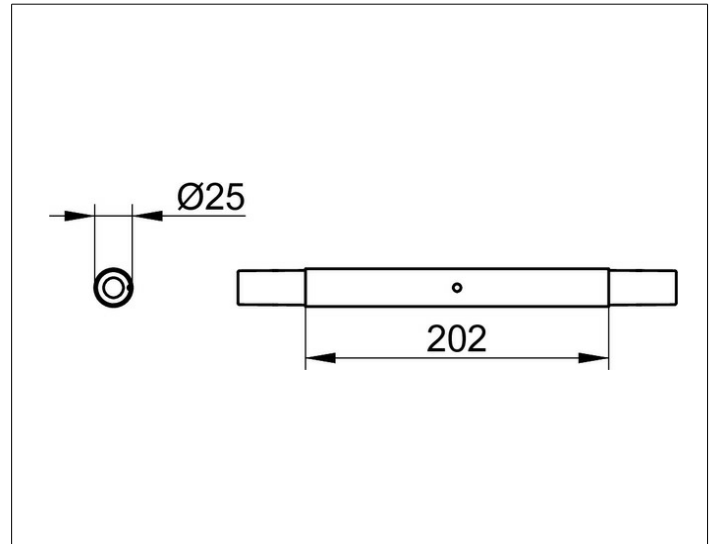

Plan
14932070000 Verbindungsrohr

PRODUKT

ZEICHNUNG

PRODUKTBESCHREIBUNG

komplett mit Gewinde
zur Verlängerung gerader Brausevorhangstangen

OBERFLÄCHE

Edelstahl

AUSSCHREIBUNGSTEXT

KEUCO PLAN Verbindungsrohr, 14932070000
Edelstahl, komplett mit Gewinde
zur Verlängerung gerader Brausevorhangstangen
25 mm Durchmesser, 202 mm lang