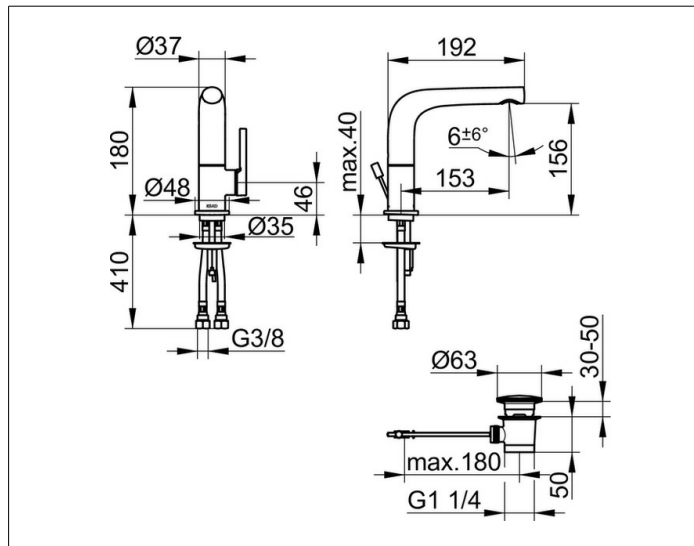

Edition 400

51505010000 Einhebel-Waschtischmischer 150

**PRODUKT**

**ZEICHNUNG**

**PRODUKTBESCHREIBUNG**

mit Zugstangen-Ablaufgarnitur 1 1/4 Zoll,  
Auslauf schwenkbar +/- 45°,  
Einlochmontage mit Schnell-Montage-System,  
Mischwasserkartusche mit keramischen Dichtscheiben,  
Luftsprudler SLIM SSR M 24x1, Strahlwinkel verstellbar,  
Druckschläuche 435 mm, G 3/8 Zoll,  
Durchfluss begrenzt auf 7,6 l/min.  
geräuschgeprüft

**OBERFLÄCHE**

verchromt

**ABMESSUNG**

schwenkbar

**AUSSCHREIBUNGSTEXT**

KEUCO Edition 400 Einhebel-Waschtischmischer 150, 51505010000  
hochglanzverchromter Einhebel-Waschtischmischer  
in skulpturaler Formsprache,  
Auslauf schwenkbar +/-45°, Standmontage,  
inkl. Zugstangen-Ablaufgarnitur 1 1/4 Zoll,  
hochwertige Mischwasserkartusche mit keramischen Dichtscheiben,  
seitlicher Bedienhebel,  
Einlochmontage mit Schnell-Montage-System für Waschtische,  
verdeckt integrierter Luftsprudler SLIM SSR M 24x1,  
Strahlwinkel verstellbar +/-6°,  
sichtbare Höhe 180 mm, Auslaufhöhe 156 mm, Ausladung 192 mm,  
Wasseranschluss mit flexiblen Druckschläuchen,  
Länge 435 mm, G 3/8 Zoll,  
Durchflussmenge begrenzt auf 7,6 l/min.,  
Länge der Zugstange 400 mm,  
Abdeckstopfen Durchmesser 63 mm