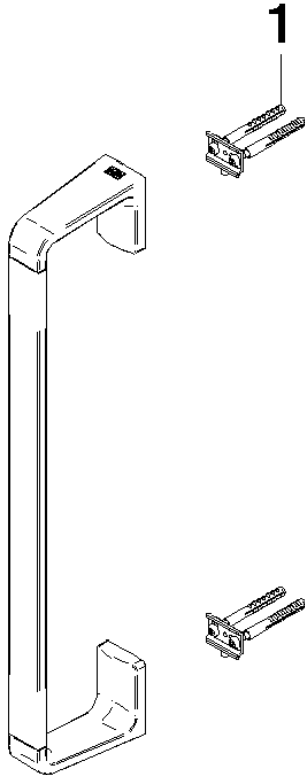

83 215 976 Produktversion ab 01.04.2024

- Stichmaß 358 mm
- Breite 35 mm
- Höhe: 420 mm
- Ausladung 89 mm
- Aufnahme von bis zu 6 Gästehandtüchern

	Chrom	83 215 976-00
	Platin gebürstet	83 215 976-06
	Dark Chrome	83 215 976-19
	Light Gold gebürstet (PVD)	83 215 976-27
	Gold gebürstet (PVD)	83 215 976-37
	Chrom gebürstet	83 215 976-93
	Dark Platin gebürstet	83 215 976-99

83 215 976 Produktversion ab 01.04.2024

83 215 976 Produktversion ab 01.04.2024

Ersatzteile für die  
anderen  
Oberflächenvarianten  
finden Sie hier: Platin  
gebürstet

### Ersatzteilstückliste

Nr.	Artikelnummer	Benennung	Verbaumenge	Lieferzeit
1	90 30 30 230 00 90	Befestigungssatz -	2,00	2