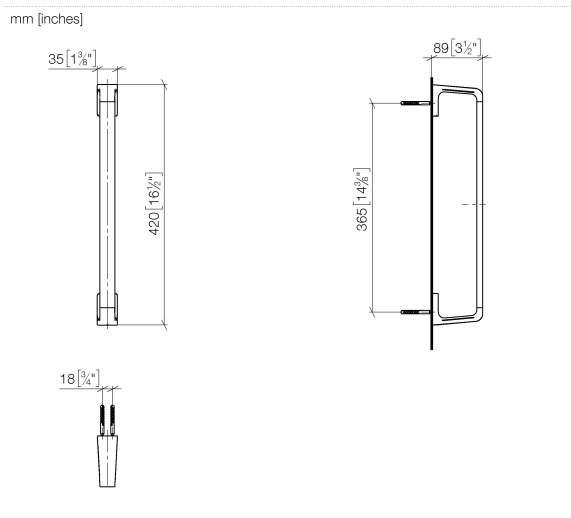

83 215 976 Produktversion ab 01.04.2024

- Stichmaß 358 mm
- Breite 35 mm
- Höhe: 420 mm
- Ausladung 89 mm
- Aufnahme von bis zu 6 Gästehandtüchern

	Chrom	83 215 976-00
	Platin gebürstet	83 215 976-06
	Dark Chrome	83 215 976-19
	Light Gold gebürstet (PVD)	83 215 976-27
	Gold gebürstet (PVD)	83 215 976-37
	Chrom gebürstet	83 215 976-93
	Dark Platin gebürstet	83 215 976-99

83 215 976 Produktversion ab 01.04.2024

83 215 976 Produktversion ab 01.04.2024

Ersatzteile für die  
anderen  
Oberflächenvarianten  
finden Sie hier: Platin  
gebürstet

### Ersatzteilstückliste

Nr.	Artikelnummer	Benennung	Verbaumenge	Lieferzeit
1	90 30 30 230 00 90	Befestigungssatz -	2,00	2